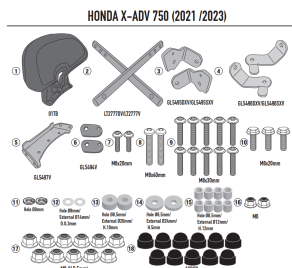

**KAPPA OPARCIE PASAŻERA HONDA X-ADV 750 '21-'23****Cena :****899,00 zł**Nr katalogowy : **KTB1188A**Producent : **Kappa**Stan magazynowy : **bardzo wysoki**

Średnia ocena :

KAPPA OPARCIE PASAŻERA HONDA X-ADV 750 '21-'23

Pasuje do:

HONDA X-ADV 750 (21 &gt; 23)

Oparcie nie może być założone jeśli zamontowane są stelaż i kufer.

**Dostępne opcje KAPPA OPARCIE PASAŻERA HONDA X-ADV 750 '21-'23**

» **Wybierz opcje z listy:** [KAPPA OPARCIE PASAŻERA HONDA X-ADV 750 '21-'23 - dostępny](#), [KAPPA 2023/10 OPARCIE PASAŻERA HONDA X-ADV 750 '21-'23 - niedostępny](#).