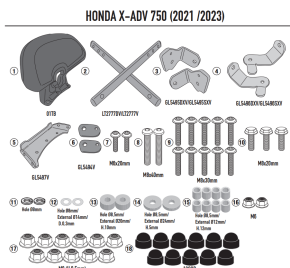

KAPPA OPARCIE PASAŻERA HONDA X-ADV 750 '21-'23**Cena :****899,00 zł**Nr katalogowy : **KTB1188A**Producent : **Kappa**Stan magazynowy : **bardzo wysoki**

Średnia ocena :

KAPPA OPARCIE PASAŻERA HONDA X-ADV 750 '21-'23

Pasuje do:

HONDA X-ADV 750 (21 > 23)

Oparcie nie może być założone jeśli zamontowane są stelaż i kufer.

Dostępne opcje KAPPA OPARCIE PASAŻERA HONDA X-ADV 750 '21-'23

» **Wybierz opcje z listy:** [KAPPA OPARCIE PASAŻERA HONDA X-ADV 750 '21-'23 - dostępny](#), [KAPPA 2023/10 OPARCIE PASAŻERA HONDA X-ADV 750 '21-'23 - niedostępny](#).