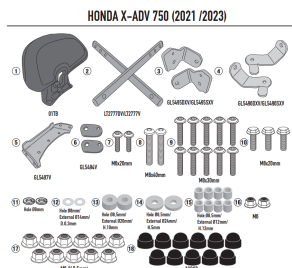

KAPPA OPARCIE PASAŻERA HONDA X-ADV 750 '21-'23**Cena :****899,00 zł**Nr katalogowy : **KTB1188A**Producent : **Kappa**Stan magazynowy : **bardzo wysoki**

Średnia ocena :

KAPPA OPARCIE PASAŻERA HONDA X-ADV 750 '21-'23

Pasuje do:

HONDA X-ADV 750 (21 > 23)

Oparcie nie może być założone jeśli zamontowane są stelaż i kufer.

Dostępne opcje KAPPA OPARCIE PASAŻERA HONDA X-ADV 750 '21-'23» **Wybierz opcje z listy:** [KAPPA 2023/10 OPARCIE PASAŻERA HONDA X-ADV 750 '21-'23 - dostępny.](#)