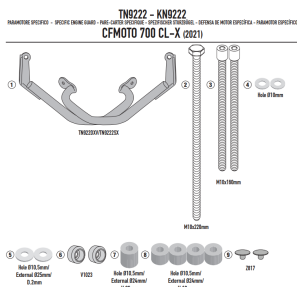

GIVI OSŁONA SILNIKA GMOLE CFMOTO 700 CL-X (21 > 22)**Cena :****819,00 zł**Nr katalogowy : **TN9222**Producent : **Givi**Stan magazynowy : **bardzo wysoki**

Średnia ocena :

GIVI OSŁONA SILNIKA GMOLE CFMOTO 700 CL-X (21 > 22)

Pasuje do:

CFMOTO 700 CL-X (21 > 23)

Specjalna rurowa osłona silnika, czarna

średnica rury 25 mm / zalecamy zlecić montaż wykwalifikowanemu mechanikowi.

Dostępne opcje GIVI OSŁONA SILNIKA GMOLE CFMOTO 700 CL-X (21 > 22)» **Wybierz opcje z listy:** [GIVI 2022 - dostępny.](#)