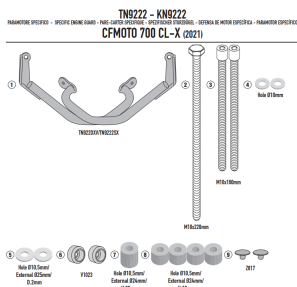

**GIVI OSŁONA SILNIKA GMOLE CFMOTO 700 CL-X (21 > 22)****Cena :****819,00 zł**Nr katalogowy : **TN9222**Producent : **Givi**Stan magazynowy : **bardzo wysoki**

Średnia ocena :

GIVI OSŁONA SILNIKA GMOLE CFMOTO 700 CL-X (21 &gt; 22)

Pasuje do:

CFMOTO 700 CL-X (21 &gt; 23)

Specjalna rurowa osłona silnika, czarna

średnica rury 25 mm / zalecamy zlecić montaż wykwalifikowanemu mechanikowi.

**Dostępne opcje GIVI OSŁONA SILNIKA GMOLE CFMOTO 700 CL-X (21 > 22)**» **Wybierz opcje z listy:** [GIVI 2022 - dostępny.](#)