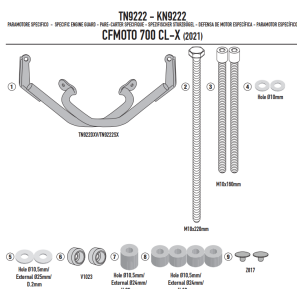

**GIVI OSŁONA SILNIKA GMOLE CFMOTO 700 CL-X (21 > 22)****Cena :****819,00 zł**Nr katalogowy : **TN9222**Producent : **Givi**Stan magazynowy : **bardzo wysoki**

Średnia ocena :

GIVI OSŁONA SILNIKA GMOLE CFMOTO 700 CL-X (21 &gt; 22)

Pasuje do:

CFMOTO 700 CL-X (21 &gt; 23)

Specjalna rurowa osłona silnika, czarna

średnica rury 25 mm / zalecamy zlecić montaż wykwalifikowanemu mechanikowi.

**Dostępne opcje GIVI OSŁONA SILNIKA GMOLE CFMOTO 700 CL-X (21 > 22)**» **Wybierz opcje z listy:** [GIVI 2022 - niedostępny](#).