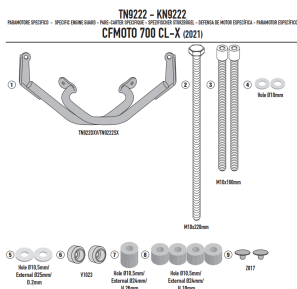

GIVI OSŁONA SILNIKA GMOLE CFMOTO 700 CL-X (21 > 22)**Cena :****819,00 zł**Nr katalogowy : **TN9222**Producent : **Givi**Stan magazynowy : **bardzo wysoki**

Średnia ocena :

GIVI OSŁONA SILNIKA GMOLE CFMOTO 700 CL-X (21 > 22)

Pasuje do:

CFMOTO 700 CL-X (21 > 23)

Specjalna rurowa osłona silnika, czarna

średnica rury 25 mm / zalecamy zlecić montaż wykwalifikowanemu mechanikowi.

Dostępne opcje GIVI OSŁONA SILNIKA GMOLE CFMOTO 700 CL-X (21 > 22)» **Wybierz opcje z listy:** [GIVI 2022 - dostępny.](#)