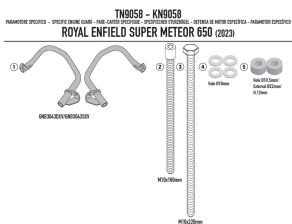

GIVI OSŁONA SILNIKA GMOLE ROYAL ENFIELD Super Mete**Cena :****559,00 zł**Nr katalogowy : **TN9058**Producent : **Givi**Stan magazynowy : **bardzo wysoki**

Średnia ocena :

GIVI OSŁONA SILNIKA GMOLE - ROYAL ENFIELD Super Meteor 650 (23)

Pasuje do:

ROYAL ENFIELD Super Meteor 650 (23)

Specjalna rurowa osłona silnika, czarna

średnica rury 25 mm / zalecamy zlecić montaż wykwalifikowanemu mechanikowi

Dostępne opcje GIVI OSŁONA SILNIKA GMOLE ROYAL ENFIELD Super Mete» **Wybierz opcje z listy:** [GIVI 2023 OSŁONA SILNIKA GMOLE - ROYAL ENFIELD Super Meteor 650 \(23\) - dostępny.](#)