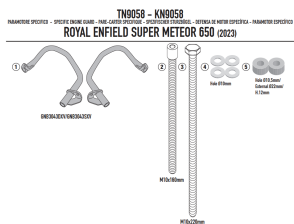

GIVI OSŁONA SILNIKA GMOLE ROYAL ENFIELD Super Mete**Cena :****549,00 zł**Nr katalogowy : **TN9058**Producent : **Givi**Stan magazynowy : **bardzo wysoki**

Średnia ocena :

GIVI OSŁONA SILNIKA GMOLE - ROYAL ENFIELD Super Meteor 650 (23)

Pasuje do:

ROYAL ENFIELD Super Meteor 650 (23)

Specjalna rurowa osłona silnika, czarna

średnica rury 25 mm / zalecamy zlecić montaż wykwalifikowanemu mechanikowi

Dostępne opcje GIVI OSŁONA SILNIKA GMOLE ROYAL ENFIELD Super Mete» **Wybierz opcje z listy:** [GIVI 2023 OSŁONA SILNIKA GMOLE - ROYAL ENFIELD Super Meteor 650 \(23\) - dostępny.](#)