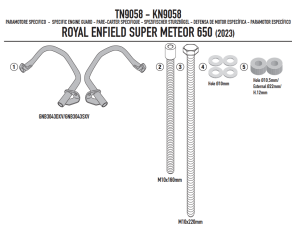

GIVI OSŁONA SILNIKA GMOLE ROYAL ENFIELD Super Mete**Cena :****559,00 zł**Nr katalogowy : **TN9058**Producent : **Givi**Stan magazynowy : **bardzo wysoki**

Średnia ocena :

GIVI OSŁONA SILNIKA GMOLE - ROYAL ENFIELD Super Meteor 650 (23)

Pasuje do:

ROYAL ENFIELD Super Meteor 650 (23)

Specjalna rurowa osłona silnika, czarna

średnica rury 25 mm / zalecamy zlecić montaż wykwalifikowanemu mechanikowi

Dostępne opcje GIVI OSŁONA SILNIKA GMOLE ROYAL ENFIELD Super Mete» **Wybierz opcje z listy:** [GIVI 2023 OSŁONA SILNIKA GMOLE - ROYAL ENFIELD Super Meteor 650 \(23\) - dostępny.](#)