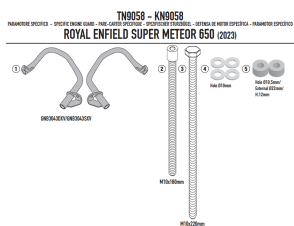

GIVI OSŁONA SILNIKA GMOLE ROYAL ENFIELD Super Mete**Cena :****559,00 zł**Nr katalogowy : **TN9058**Producent : **Givi**Stan magazynowy : **bardzo wysoki**

Średnia ocena :

GIVI OSŁONA SILNIKA GMOLE - ROYAL ENFIELD Super Meteor 650 (23)

Pasuje do:
ROYAL ENFIELD Super Meteor 650 (23)Specjalna rurowa osłona silnika, czarna
średnica rury 25 mm / zalecamy zlecić montaż wykwalifikowanemu mechanikowi**Dostępne opcje GIVI OSŁONA SILNIKA GMOLE ROYAL ENFIELD Super Mete**» **Wybierz opcje z listy:** [GIVI 2023 OSŁONA SILNIKA GMOLE - ROYAL ENFIELD Super Meteor 650 \(23\) - dostępny.](#)