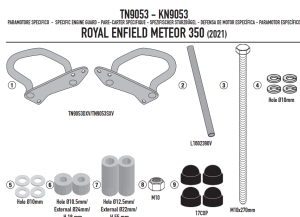

GIVI OSŁONA SILNIKA GMOLE Royal Enfield Meteor 350**Cena :****769,00 zł**Nr katalogowy : **TN9053**Producent : **Givi**Stan magazynowy : **bardzo wysoki**

Średnia ocena :

GIVI OSŁONA SILNIKA GMOLE Royal Enfield Meteor 350 (21 > 23)

Pasuje do:

ROYAL ENFIELD Meteor 350 (21 > 23)

Specjalna rurowa osłona silnika, czarna

średnica rury 25 mm / zalecamy zlecić montaż wykwalifikowanemu mechanikowi

Dostępne opcje GIVI OSŁONA SILNIKA GMOLE Royal Enfield Meteor 350» **Wybierz opcje z listy:** [GIVI 2022 - dostępny.](#)