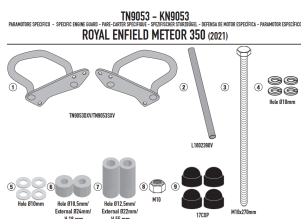

GIVI OSŁONA SILNIKA GMOLE Royal Enfield Meteor 350**Cena :****769,00 zł**Nr katalogowy : **TN9053**Producent : **Givi**Stan magazynowy : **bardzo wysoki**

Średnia ocena :

GIVI OSŁONA SILNIKA GMOLE Royal Enfield Meteor 350 (21 > 23)

Pasuje do:

ROYAL ENFIELD Meteor 350 (21 > 23)

Specjalna rurowa osłona silnika, czarna

średnica rury 25 mm / zalecamy zlecić montaż wykwalifikowanemu mechanikowi

Dostępne opcje GIVI OSŁONA SILNIKA GMOLE Royal Enfield Meteor 350» **Wybierz opcje z listy:** [GIVI 2022 - dostępny.](#)