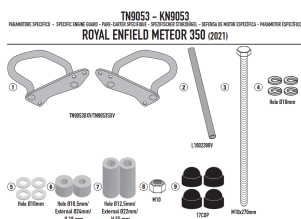

**GIVI OSŁONA SILNIKA GMOLE Royal Enfield Meteor 350****Cena :****759,00 zł**Nr katalogowy : **TN9053**Producent : **Givi**Stan magazynowy : **bardzo wysoki**

Średnia ocena :

GIVI OSŁONA SILNIKA GMOLE Royal Enfield Meteor 350 (21 &gt; 23)

Pasuje do:

ROYAL ENFIELD Meteor 350 (21 &gt; 23)

Specjalna rurowa osłona silnika, czarna

Średnica rury 25 mm / zalecamy zlecić montaż wykwalifikowanemu mechanikowi

**Dostępne opcje GIVI OSŁONA SILNIKA GMOLE Royal Enfield Meteor 350**» **Wybierz opcje z listy:** [GIVI 2022 - dostępny.](#)