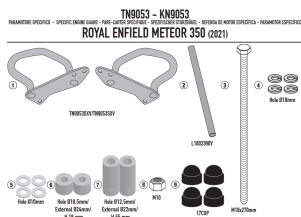

GIVI OSŁONA SILNIKA GMOLE Royal Enfield Meteor 350**Cena :****769,00 zł**Nr katalogowy : **TN9053**Producent : **Givi**Stan magazynowy : **bardzo wysoki**

Średnia ocena :

GIVI OSŁONA SILNIKA GMOLE Royal Enfield Meteor 350 (21 > 23)

Pasuje do:

ROYAL ENFIELD Meteor 350 (21 > 23)

Specjalna rurowa osłona silnika, czarna

średnica rury 25 mm / zalecamy zlecić montaż wykwalifikowanemu mechanikowi

Dostępne opcje GIVI OSŁONA SILNIKA GMOLE Royal Enfield Meteor 350» **Wybierz opcje z listy:** [GIVI 2022 - dostępny.](#)