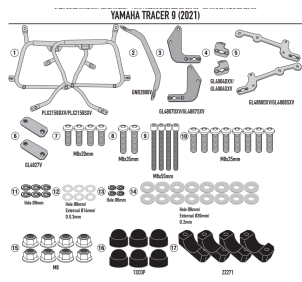

GIVI STELAŻ KUFRÓW BOCZNYCH V35 /V37/K33 YAMAHA T**Cena :****1206,00 zł**Nr katalogowy : **PLX2159**Producent : **Givi**Stan magazynowy : **bardzo wysoki**

Średnia ocena :

GIVI STELAŻ KUFRÓW BOCZNYCH V35 / V37 / K33 - YAMAHA TRACER 9 (23)

Pasuje do:

YAMAHA Tracer 9 / Tracer 9 GT / Tracer 9 GT+ (21 > 23)

Specjalny uchwyt boczny do kufrów V35, V37 MONOKEY® SIDE

do połączenia z 07RKIT w celu przekształcenia w uchwyt na walizkę, który można szybko wyjąć

Dostępne opcje GIVI STELAŻ KUFRÓW BOCZNYCH V35 /V37/K33 YAMAHA T» **Wybierz opcje z listy:** [GIVI STELAŻ KUFRÓW BOCZNYCH V35 / V37 / K33 - YAMAHA TRACER 9 \(21\) - niedostępny.](#)

Watermark