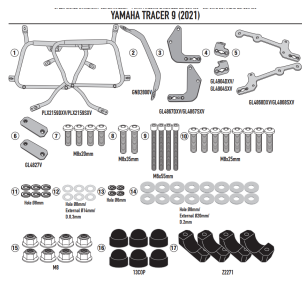

GIVI STELAŻ KUFRÓW BOCZNYCH V35 /V37/K33 YAMAHA T**Cena :****1206,00 zł**Nr katalogowy : **PLX2159**Producent : **Givi**Stan magazynowy : **bardzo wysoki**

Średnia ocena :

GIVI STELAŻ KUFRÓW BOCZNYCH V35 / V37 / K33 - YAMAHA TRACER 9 (23)

Pasuje do:

YAMAHA Tracer 9 / Tracer 9 GT / Tracer 9 GT+ (21 > 23)

Specjalny uchwyt boczny do kufrów V35, V37 MONOKEY® SIDE

do połączenia z 07RKIT w celu przekształcenia w uchwyt na walizkę, który można szybko wyjąć

Dostępne opcje GIVI STELAŻ KUFRÓW BOCZNYCH V35 /V37/K33 YAMAHA T» **Wybierz opcje z listy:** [GIVI STELAŻ KUFRÓW BOCZNYCH V35 / V37 / K33 - YAMAHA TRACER 9 \(21\) - dostępny.](#)

Watermark