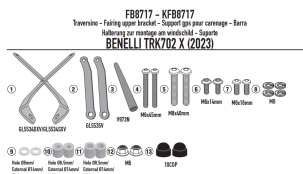

KAPPA POPRZECZKA DO MONTAŻU TOREB, MOCOWAŃ GPS/SMA**Cena :****189,00 zł**Nr katalogowy : **KFB8717**Producent : **Kappa**Stan magazynowy : **bardzo wysoki**

Średnia ocena :

KAPPA POPRZECZKA DO ZAMONTOWANIA TOREB I MOCOWAŃ GPS / SMARTPHONE BENELLI TRK 702 '24

Pasuje do:

BENELLI TRK702 (23 > 24)

BENELLI TRK702 X (23 > 24)

Poprzeczka do montażu za owiewką w celu montażu KS920M, KS920L, KS95KIT i uchwytu GPS do smartfona

Do KS920M, KS920L, KS952B, KS953B, KS954B, KS955B, KS956B, KS957B, KS958B, KS95KIT