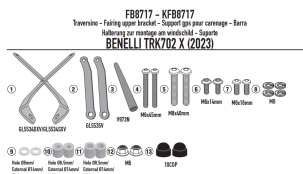

**KAPPA POPRZECZKA DO MONTAŻU TOREB, MOCOWAŃ GPS/SMA****Cena :****189,00 zł**Nr katalogowy : **KFB8717**Producent : **Kappa**Stan magazynowy : **bardzo wysoki**

Średnia ocena :

KAPPA POPRZECZKA DO ZAMONTOWANIA TOREB I MOCOWAŃ GPS / SMARTPHONE BENELLI TRK 702 '24

Pasuje do:

BENELLI TRK702 (23 &gt; 24)

BENELLI TRK702 X (23 &gt; 24)

Poprzeczka do montażu za owiewką w celu montażu KS920M, KS920L, KS95KIT i uchwytu GPS do smartfona

Do KS920M, KS920L, KS952B, KS953B, KS954B, KS955B, KS956B, KS957B, KS958B, KS95KIT