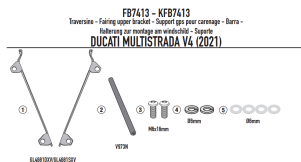

KAPPA POPRZECZKA MONTAŻ TOREB I MOCOWAŃ GPS/SMARTP

Cena :

189,00 zł

Nr katalogowy : **KFB7413**

Producent : **Kappa**

Stan magazynowy : **bardzo wysoki**

Średnia ocena :

KAPPA POPRZECZKA DO ZAMONTOWANIA TOREB I MOCOWAŃ GPS / SMARTPHONE DUCATI Multistrada V4 (2021)

Pasuje do:

DUCATI Multistrada V4 - V4 S (21 > 23)

Poprzeczka do montażu za owiewką motocykla o średnicy 12mm.

Poprzeczka pozwala na posiadanie wspornika do montażu uchwyty nawigatora lub uchwyty na smartfona w najbardziej dogodnej pozycji, tj. nad przyrządami, dzięki czemu unikasz konieczności spuszczenia wzroku podczas jazdy.

Poprzeczka do montażu za owiewką w celu montażu KS920M, KS920L, KS95KIT i uchwyty GPS do smartfona

Do KS920M, KS920L, KS952B, KS953B, KS954B, KS955B, KS956B, KS957B, KS958B, KS95KIT

Dostępne opcje KAPPA POPRZECZKA MONTAŻ TOREB I MOCOWAŃ GPS/SMARTP

» **Wybierz opcje z listy:** [KAPPA POPRZECZKA DO ZAMONTOWANIA TOREB I MOCOWAŃ GPS / SMARTPHONE DUCATI Multistrada V4 (2021) - dostępny](#), [KAPPA 2021/07 POPRZECZKA DO ZAMONTOWANIA TOREB I MOCOWAŃ GPS / SMARTPHONE DUCATI Multistrada V4 (2021) - niedostępny](#).

watermark