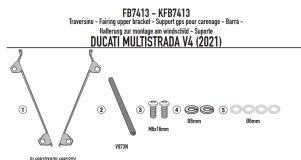

KAPPA POPRZECZKA MONTAŻ TOREB I MOCOWAŃ GPS/SMARTP

Cena :

189,00 zł

Nr katalogowy : **KFB7413**

Producent : **Kappa**

Stan magazynowy : **bardzo wysoki**

Średnia ocena :

KAPPA POPRZECZKA DO ZAMONTOWANIA TOREB I MOCOWAŃ GPS / SMARTPHONE DUCATI Multistrada V4 (2021)

Pasuje do:

DUCATI Multistrada V4 - V4 S (21 > 23)

Poprzeczka do montażu za owiewką motocykla o średnicy 12mm.

Poprzeczka pozwala na posiadanie wspornika do montażu uchwyty nawigatora lub uchwyty na smartfona w najbardziej dogodnej pozycji, tj. nad przyrządami, dzięki czemu unikasz konieczności spuszczenia wzroku podczas jazdy.

Poprzeczka do montażu za owiewką w celu montażu KS920M, KS920L, KS95KIT i uchwyty GPS do smartfona

Do KS920M, KS920L, KS952B, KS953B, KS954B, KS955B, KS956B, KS957B, KS958B, KS95KIT

Dostępne opcje KAPPA POPRZECZKA MONTAŻ TOREB I MOCOWAŃ GPS/SMARTP

» **Wybierz opcje z listy:** [KAPPA 2021/07 POPRZECZKA DO ZAMONTOWANIA TOREB I MOCOWAŃ GPS / SMARTPHONE DUCATI Multistrada V4 (2021)](#) - niedostępny, [KAPPA POPRZECZKA DO ZAMONTOWANIA TOREB I MOCOWAŃ GPS / SMARTPHONE DUCATI Multistrada V4 (2021)](#) - niedostępny.

watermark