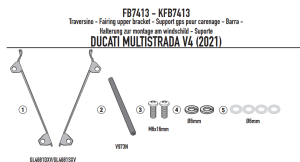

KAPPA POPRZECZKA MONTAŻ TOREB I MOCOWAŃ GPS/SMARTP**Cena :****189,00 zł**Nr katalogowy : **KFB7413**Producent : **Kappa**Stan magazynowy : **bardzo wysoki**

Średnia ocena :

KAPPA POPRZECZKA DO ZAMONTOWANIA TOREB I MOCOWAŃ GPS / SMARTPHONE DUCATI Multistrada V4 (2021)

Pasuje do:

DUCATI Multistrada V4 - V4 S (21 > 23)

Poprzeczka do montażu za owiewką motocykla o średnicy 12mm.

Poprzeczka pozwala na posiadanie wspornika do montażu uchwyty nawigatora lub uchwyty na smartfona w najbardziej dogodnej pozycji, tj. nad przyrządami, dzięki czemu unikasz konieczności spuszczenia wzroku podczas jazdy.

Poprzeczka do montażu za owiewką w celu montażu KS920M, KS920L, KS95KIT i uchwyty GPS do smartfona

Do KS920M, KS920L, KS952B, KS953B, KS954B, KS955B, KS956B, KS957B, KS958B, KS95KIT

Dostępne opcje KAPPA POPRZECZKA MONTAŻ TOREB I MOCOWAŃ GPS/SMARTP