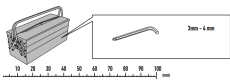

KAPPA POPRZECZKA DO ZAMONTOWANIA TOREB I MOCOWAŃ GPS / SMARTPHONE BMW G 310GS '17-'23

Pasuje do:
BMW G 310 GS (17 > 23)

Popręczka do montażu za owiewką w celu montażu KS920M, KS920L, KS95KIT i uchwytu GPS do smartfona
Do KS920M, KS920L, KS952B, KS953B, KS954B, KS955B, KS956B, KS957B, KS958B, KS95KIT

Popręczka do montażu za owiewką motocykla o średnicy 12mm.

Popręczka pozwala na posiadanie wspornika do montażu uchwytu nawigatora lub uchwytu na smartfona w najbardziej dogodnej pozycji, tj. nad przyrządami, dzięki czemu unikasz konieczności spuszczenia wzroku podczas jazdy.

Dostępne opcje KAPPA POPRZECZKA MONTAŻ TOREB I MOCOWAŃ GPS/SMART

» **Wybierz opcje z listy:** [KAPPA POPRZECZKA DO ZAMONTOWANIA TOREB I MOCOWAŃ GPS / SMARTPHONE BMW G 310GS '17-'21 - dostępny](#), [KAPPA 2022/03 POPRZECZKA DO ZAMONTOWANIA TOREB I MOCOWAŃ GPS / SMARTPHONE BMW G 310GS '17-'21 - niedostępny](#).

watermark