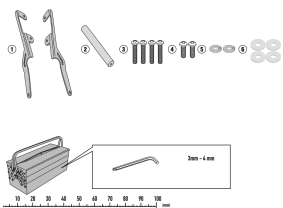

**KAPPA POPRZECZKA MONTAŻ TOREB I MOCOWAŃ GPS/SMART****Cena :****169,00 zł**Nr katalogowy : **KFB5126**Producent : **Kappa**Stan magazynowy : **bardzo wysoki**

Średnia ocena :

KAPPA POPRZECZKA DO ZAMONTOWANIA TOREB I MOCOWAŃ GPS / SMARTPHONE BMW G 310GS '17-'23

Pasuje do:

BMW G 310 GS (17 &gt; 23)

Poprzeczka do montażu za owiewką w celu montażu KS920M, KS920L, KS95KIT i uchwytu GPS do smartfona

Do KS920M, KS920L, KS952B, KS953B, KS954B, KS955B, KS956B, KS957B, KS958B, KS95KIT

Poprzeczka do montażu za owiewką motocykla o średnicy 12mm.

Poprzeczka pozwala na posiadanie wspornika do montażu uchwytu nawigatora lub uchwytu na smartfona w najbardziej dogodnej pozycji, tj. nad przyrządami, dzięki czemu unikasz konieczności spuszczenia wzroku podczas jazdy.