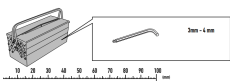

KAPPA POPRZECZKA DO ZAMONTOWANIA TOREB I MOCOWAŃ GPS / SMARTPHONE BMW G 310GS '17-'23

Pasuje do:

BMW G 310 GS (17 > 23)

Popręczka do montażu za owiewką w celu montażu KS920M, KS920L, KS95KIT i uchwytu GPS do smartfona

Do KS920M, KS920L, KS952B, KS953B, KS954B, KS955B, KS956B, KS957B, KS958B, KS95KIT

Popręczka do montażu za owiewką motocykla o średnicy 12mm.

Popręczka pozwala na posiadanie wspornika do montażu uchwytu nawigatora lub uchwytu na smartfona w najbardziej dogodnej pozycji, tj. nad przyrządami, dzięki czemu unikasz konieczności spuszczenia wzroku podczas jazdy.

Dostępne opcje KAPPA POPRZECZKA MONTAŻ TOREB I MOCOWAŃ GPS/SMART

» **Wybierz opcje z listy:** [KAPPA POPRZECZKA DO ZAMONTOWANIA TOREB I MOCOWAŃ GPS / SMARTPHONE BMW G 310GS '17-'21 - dostępny](#), [KAPPA 2022/03 POPRZECZKA DO ZAMONTOWANIA TOREB I MOCOWAŃ GPS / SMARTPHONE BMW G 310GS '17-'21 - niedostępny](#).

watermark