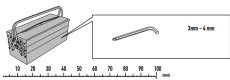

KAPPA POPRZECZKA DO ZAMONTOWANIA TOREB I MOCOWAŃ GPS / SMARTPHONE BMW G 310GS '17-'23

Pasuje do:

BMW G 310 GS (17 > 23)

Poprzeczka do montażu za owiewką w celu montażu KS920M, KS920L, KS95KIT i uchwytu GPS do smartfona

Do KS920M, KS920L, KS952B, KS953B, KS954B, KS955B, KS956B, KS957B, KS958B, KS95KIT

Poprzeczka do montażu za owiewką motocykla o średnicy 12mm.

Poprzeczka pozwala na posiadanie wspornika do montażu uchwytu nawigatora lub uchwytu na smartfona w najbardziej dogodnej pozycji, tj. nad przyrządami, dzięki czemu unikasz konieczności spuszczenia wzroku podczas jazdy.

Dostępne opcje KAPPA POPRZECZKA MONTAŻ TOREB I MOCOWAŃ GPS/SMART

» Wybierz opcje z listy: [KAPPA POPRZECZKA DO ZAMONTOWANIA TOREB I MOCOWAŃ GPS / SMARTPHONE BMW G 310GS '17-'21 - dostępny](#), [KAPPA 2022/03 POPRZECZKA DO ZAMONTOWANIA TOREB I MOCOWAŃ GPS / SMARTPHONE BMW G 310GS '17-'21 - niedostępny](#).

watermark