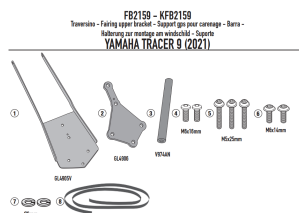

KAPPA POPRZECZKA MONTAŻ TOREB I MOCOWAŃ GPS/SMARTP**Cena :****229,00 zł**Nr katalogowy : **KFB2159**Producent : **Kappa**Stan magazynowy : **bardzo wysoki**

Średnia ocena :

KAPPA POPRZECZKA DO ZAMONTOWANIA TOREB I MOCOWAŃ GPS / SMARTPHONE YAMAHA TRACER 9 '23,

Pasuje do:

YAMAHA Tracer 9 / Tracer 9 GT / Tracer 9 GT+ (21 > 23)

Poprzeczka do montażu za owiewką w celu montażu KS920M, KS920L, KS95KIT i uchwytu GPS do smartfona niekompatybilny z wersją Tracer 9 GT+ / Dla KS920M, KS920L, KS952B, KS953B, KS954B, KS955B, KS956B, KS957B, KS958B, KS95KIT

Poprzeczka do montażu za owiewką motocykla o średnicy 12mm.

Poprzeczka pozwala na posiadanie wspornika do montażu uchwytu nawigatora lub uchwytu na smartfona w najbardziej dogodnej pozycji, tj. nad przyrządami, dzięki czemu unikasz konieczności spuszczenia wzroku podczas jazdy.