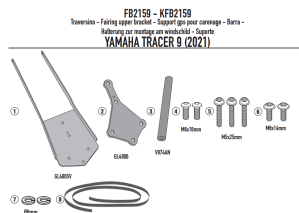

KAPPA POPRZECZKA MONTAŻ TOREB I MOCOWAŃ GPS/SMARTP**Cena :****229,00 zł**Nr katalogowy : **KFB2159**Producent : **Kappa**Stan magazynowy : **bardzo wysoki**

Średnia ocena :

KAPPA POPRZECZKA DO ZAMONTOWANIA TOREB I MOCOWAŃ GPS / SMARTPHONE YAMAHA TRACER 9 '23,

Pasuje do:

YAMAHA Tracer 9 / Tracer 9 GT / Tracer 9 GT+ (21 > 23)

Poprzeczka do montażu za owiewką w celu montażu KS920M, KS920L, KS95KIT i uchwytu GPS do smartfona niekompatybilny z wersją Tracer 9 GT+ / Dla KS920M, KS920L, KS952B, KS953B, KS954B, KS955B, KS956B, KS957B, KS958B, KS95KIT

Poprzeczka do montażu za owiewką motocykla o średnicy 12mm.

Poprzeczka pozwala na posiadanie wspornika do montażu uchwytu nawigatora lub uchwytu na smartfona w najbardziej dogodnej pozycji, tj. nad przyrządami, dzięki czemu unikasz konieczności spuszczenia wzroku podczas jazdy.