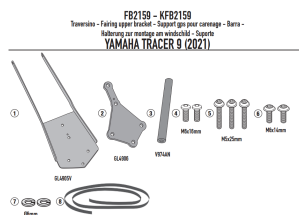

KAPPA POPRZECZKA MONTAŻ TOREB I MOCOWAŃ GPS/SMARTP

Cena :

229,00 zł

Nr katalogowy : **KFB2159**

Producent : **Kappa**

Stan magazynowy : **bardzo wysoki**

Średnia ocena :

KAPPA POPRZECZKA DO ZAMONTOWANIA TOREB I MOCOWAŃ GPS / SMARTPHONE YAMAHA TRACER 9 '23,

Pasuje do:

YAMAHA Tracer 9 / Tracer 9 GT / Tracer 9 GT+ (21 > 23)

Poprzeczka do montażu za owiewką w celu montażu KS920M, KS920L, KS95KIT i uchwytu GPS do smartfona niekompatybilny z wersją Tracer 9 GT+ / Dla KS920M, KS920L, KS952B, KS953B, KS954B, KS955B, KS956B, KS957B, KS958B, KS95KIT

Poprzeczka do montażu za owiewką motocykla o średnicy 12mm.

Poprzeczka pozwala na posiadanie wspornika do montażu uchwytu nawigatora lub uchwytu na smartfona w najbardziej dogodnej pozycji, tj. nad przyrządami, dzięki czemu unikasz konieczności spuszczenia wzroku podczas jazdy.