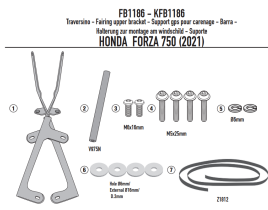

KAPPA POPRZECZKA MONTAŻ TOREB I MOCOWAŃ GPS/SMARTP**Cena :****189,00 zł**Nr katalogowy : **KFB1186**Producent : **Kappa**Stan magazynowy : **bardzo wysoki**

Średnia ocena :

KAPPA POPRZECZKA DO ZAMONTOWANIA TOREB I MOCOWAŃ GPS / SMARTPHONE HONDA FORZA 750 '21-,

Pasuje do:

HONDA Forza 750 (21 > 23)

Poprzeczka do montażu za owiewką w celu montażu KS920M, KS920L, KS95KIT i uchwytu GPS do smartfona

Do KS920M, KS920L, KS952B, KS953B, KS954B, KS955B, KS956B, KS957B, KS958B, KS95KIT

Poprzeczka do montażu za owiewką motocykla o średnicy 12mm.

Poprzeczka pozwala na posiadanie wspornika do montażu uchwytu nawigatora lub uchwytu na smartfona w najbardziej dogodnej pozycji, tj. nad przyrządami, dzięki czemu unikasz konieczności spuszczenia wzroku podczas jazdy.