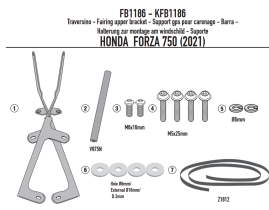

KAPPA POPRZECZKA MONTAŻ TOREB I MOCOWAŃ GPS/SMARTP**Cena :****189,00 zł**Nr katalogowy : **KFB1186**Producent : **Kappa**Stan magazynowy : **bardzo wysoki**

Średnia ocena :

KAPPA POPRZECZKA DO ZAMONTOWANIA TOREB I MOCOWAŃ GPS / SMARTPHONE HONDA FORZA 750 '21-,

Pasuje do:

HONDA Forza 750 (21 > 23)

Poprzeczka do montażu za owiewką w celu montażu KS920M, KS920L, KS95KIT i uchwytu GPS do smartfona

Do KS920M, KS920L, KS952B, KS953B, KS954B, KS955B, KS956B, KS957B, KS958B, KS95KIT

Poprzeczka do montażu za owiewką motocykla o średnicy 12mm.

Poprzeczka pozwala na posiadanie wspornika do montażu uchwytu nawigatora lub uchwytu na smartfona w najbardziej dogodnej pozycji, tj. nad przyrządami, dzięki czemu unikasz konieczności spuszczenia wzroku podczas jazdy.