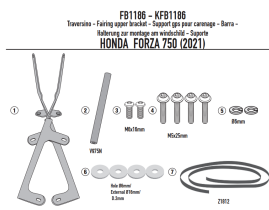

KAPPA POPRZECZKA MONTAŻ TOREB I MOCOWAŃ GPS/SMARTP**Cena :****189,00 zł**Nr katalogowy : **KFB1186**Producent : **Kappa**Stan magazynowy : **bardzo wysoki**

Średnia ocena :

KAPPA POPRZECZKA DO ZAMONTOWANIA TOREB I MOCOWAŃ GPS / SMARTPHONE HONDA FORZA 750 '21-,

Pasuje do:

HONDA Forza 750 (21 > 23)

Poprzeczka do montażu za owiewką w celu montażu KS920M, KS920L, KS95KIT i uchwytu GPS do smartfona

Do KS920M, KS920L, KS952B, KS953B, KS954B, KS955B, KS956B, KS957B, KS958B, KS95KIT

Poprzeczka do montażu za owiewką motocykla o średnicy 12mm.

Poprzeczka pozwala na posiadanie wspornika do montażu uchwytu nawigatora lub uchwytu na smartfona w najbardziej dogodnej pozycji, tj. nad przyrządami, dzięki czemu unikasz konieczności spuszczenia wzroku podczas jazdy.