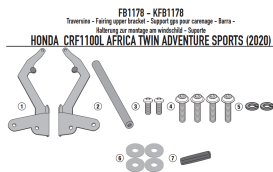

KAPPA POPRZECZKA MONTAŻ TOREB I MOCOWAŃ GPS/SMARTP**Cena :****189,00 zł**Nr katalogowy : **KFB1178**Producent : **Kappa**Stan magazynowy : **bardzo wysoki**

Średnia ocena :

KAPPA POPRZECZKA DO ZAMONTOWANIA TOREB I MOCOWAŃ GPS / SMARTPHONE HONDA CRF 1100L Africa Twin Adventure Sports (22)

Pasuje do:

HONDA CRF1100L Africa Twin Adventure Sports (20 > 22)

Poprzeczka do montażu za owiewką w celu montażu KS920M, KS920L, KS95KIT i uchwytu GPS do smartfona

Do KS920M, KS920L, KS952B, KS953B, KS954B, KS955B, KS956B, KS957B, KS958B, KS95KIT

Poprzeczka do montażu za owiewką motocykla o średnicy 12mm.

Poprzeczka pozwala na posiadanie wspornika do montażu uchwytu nawigatora lub uchwytu na smartfona w najbardziej dogodnej pozycji, tj. nad przyrządami, dzięki czemu unikasz konieczności spuszczenia wzroku podczas jazdy.