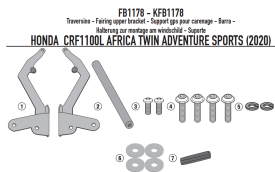

KAPPA POPRZECZKA MONTAŻ TOREB I MOCOWAŃ GPS/SMARTP**Cena :****189,00 zł**Nr katalogowy : **KFB1178**Producent : **Kappa**Stan magazynowy : **bardzo wysoki**

Średnia ocena :

KAPPA POPRZECZKA DO ZAMONTOWANIA TOREB I MOCOWAŃ GPS / SMARTPHONE HONDA CRF 1100L Africa Twin Adventure Sports (22)

Pasuje do:

HONDA CRF1100L Africa Twin Adventure Sports (20 > 22)

Poprzeczka do montażu za owiewką w celu montażu KS920M, KS920L, KS95KIT i uchwytu GPS do smartfona

Do KS920M, KS920L, KS952B, KS953B, KS954B, KS955B, KS956B, KS957B, KS958B, KS95KIT

Poprzeczka do montażu za owiewką motocykla o średnicy 12mm.

Poprzeczka pozwala na posiadanie wspornika do montażu uchwytu nawigatora lub uchwytu na smartfona w najbardziej dogodnej pozycji, tj. nad przyrządami, dzięki czemu unikasz konieczności spuszczenia wzroku podczas jazdy.