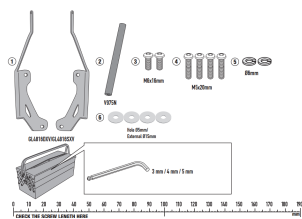

KAPPA POPRZECZKA MONTAŻ TOREB I MOCOWAŃ GPS/SMART

Cena :

189,00 zł

Nr katalogowy : **KFB1192**

Producent : **Kappa**

Stan magazynowy : **bardzo wysoki**

Średnia ocena :

KAPPA POPRZECZKA DO ZAMONTOWANIA TOREB I MOCOWAŃ GPS / SMARTPHONE HONDA NC 750X '21-,

Pasuje do:
HONDA NC 750X '21-,

Poprzeczka do montażu za owiewką w celu montażu KS920M, KS920L, KS95KIT i uchwytu GPS do smartfona
Do KS920M, KS920L, KS952B, KS953B, KS954B, KS955B, KS956B, KS957B, KS958B, KS95KIT