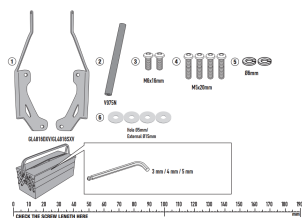

KAPPA POPRZECZKA MONTAŻ TOREB I MOCOWAŃ GPS/SMART**Cena :****189,00 zł**Nr katalogowy : **KFB1192**Producent : **Kappa**Stan magazynowy : **bardzo wysoki**

Średnia ocena :

KAPPA POPRZECZKA DO ZAMONTOWANIA TOREB I MOCOWAŃ GPS / SMARTPHONE HONDA NC 750X '21-,

Pasuje do:

HONDA NC 750X '21-,

Poprzeczka do montażu za owiewką w celu montażu KS920M, KS920L, KS95KIT i uchwytu GPS do smartfona

Do KS920M, KS920L, KS952B, KS953B, KS954B, KS955B, KS956B, KS957B, KS958B, KS95KIT