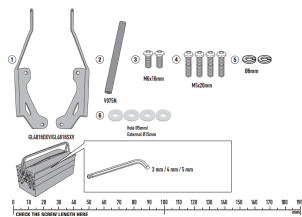

**KAPPA POPRZECZKA MONTAŻ TOREB I MOCOWAŃ GPS/SMART****Cena :****189,00 zł**Nr katalogowy : **KFB1192**Producent : **Kappa**Stan magazynowy : **bardzo wysoki**

Średnia ocena :

KAPPA POPRZECZKA DO ZAMONTOWANIA TOREB I MOCOWAŃ GPS / SMARTPHONE HONDA NC 750X '21-,

Pasuje do:  
HONDA NC 750X '21-,Poprzeczka do montażu za owiewką w celu montażu KS920M, KS920L, KS95KIT i uchwytu GPS do smartfona  
Do KS920M, KS920L, KS952B, KS953B, KS954B, KS955B, KS956B, KS957B, KS958B, KS95KIT**Dostępne opcje KAPPA POPRZECZKA MONTAŻ TOREB I MOCOWAŃ GPS/SMART**» **Wybierz opcje z listy:** [KAPPA 2021/09 POPRZECZKA DO ZAMONTOWANIA TOREB I MOCOWAŃ GPS / SMARTPHONE HONDA NC 750X '21-, - dostępny.](#)