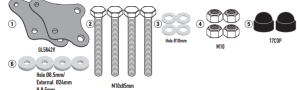

KAPPA ZESTAW MONTAŻOWY GMOLI (GÓRNE) HONDA XL 750

HONDA XL 750 TRANSALP (2023)			
Nr	Opis części	Indukcja	Ilość
1	Wkładki: Super - Super / Honda Super 750	63429	2
2	Wkładki: Super - Super / Honda Super 750	KNH1201	4
3	Wkładki: Super - Super / Honda Super 750	1834	4
4	Wkładki: Super - Super / Honda Super 750	1834	4
5	Wkładki: Super - Super / Honda Super 750	1834	2
6	Wkładki: Super - Super / Honda Super 750	1834	4
7	Wkładki: Super - Super / Honda Super 750	1834	4
8	Wkładki: Super - Super / Honda Super 750	1834	4

Cena :**289,00 zł**Nr katalogowy : **KNH1201KIT**Producent : **Kappa**Stan magazynowy : **bardzo wysoki**

Średnia ocena :

KAPPA ZESTAW MONTAŻOWY GMOLI OSŁON SILNIKA (GÓRNE) HONDA XL 750 TRANSALP '23,

Specjalny zestaw do montażu KNH1201 w przypadku braku oryginalnej dolnej osłony silnika

Dostępne opcje KAPPA ZESTAW MONTAŻOWY GMOLI (GÓRNE) HONDA XL 750» **Wybierz opcje z listy:** [KAPPA ZESTAW MONTAŻOWY GMOLI OSŁON SILNIKA \(GÓRNE\) HONDA XL 750 TRANSALP '23](#), - dostępny.

Watermark