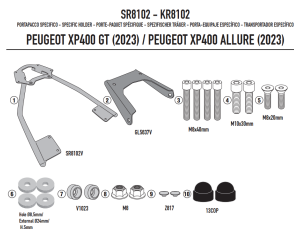

KAPPA STELAŻ KUFRA CENTRALNEGO PEUGEOT XP 400 GT**Cena :****579,00 zł**Nr katalogowy : **KR8102**Producent : **Kappa**Stan magazynowy : **bardzo wysoki**

Średnia ocena :

KAPPA STELAŻ KUFRA CENTRALNEGO PEUGEOT XP 400 GT / XP 400 ALLURE '23, (BEZ PŁYTY)

Pasuje do:

XP400 GT / XP400 Allure (23)

Specjalne tylne mocowanie do kufra centralnego MONOKEY® lub MONOLOCK®

do łączenia z płytą MONOKEY® KM5, KM7, KM8A, KM8B, KM9A lub KM9B lub z płytą MONOLOCK® KM5M lub KM6M / kombinacja z KM8A, KM8B, KM9A i KM9B nie pozwala na montaż zestawu światła stop na walizce i/o urządzenie do zdalnego otwierania walizki / maksymalne obciążenie 6 kg