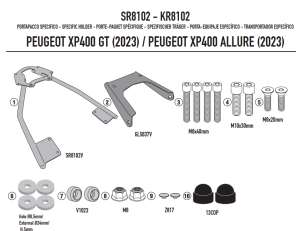

**KAPPA STELAŻ KUFRA CENTRALNEGO PEUGEOT XP 400 GT****Cena :****579,00 zł**Nr katalogowy : **KR8102**Producent : **Kappa**Stan magazynowy : **bardzo wysoki**

Średnia ocena :

KAPPA STELAŻ KUFRA CENTRALNEGO PEUGEOT XP 400 GT / XP 400 ALLURE '23, ( BEZ PŁYTY )

Pasuje do:

XP400 GT / XP400 Allure (23)

Specjalne tylne mocowanie do kufra centralnego MONOKEY® lub MONOLOCK®

do łączenia z płytą MONOKEY® KM5, KM7, KM8A, KM8B, KM9A lub KM9B lub z płytą MONOLOCK® KM5M lub KM6M / kombinacja z KM8A, KM8B, KM9A i KM9B nie pozwala na montaż zestawu światła stop na walizce i/o urządzenie do zdalnego otwierania walizki / maksymalne obciążenie 6 kg