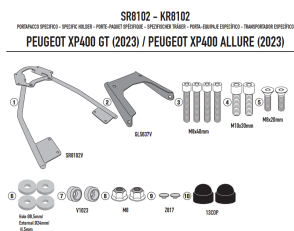

KAPPA STELAŻ KUFRA CENTRALNEGO PEUGEOT XP 400 GT

Cena :
579,00 zł

Nr katalogowy : **KR8102**

Producent : **Kappa**

Stan magazynowy : **bardzo wysoki**

Średnia ocena :

KAPPA STELAŻ KUFRA CENTRALNEGO PEUGEOT XP 400 GT / XP 400 ALLURE '23, (BEZ PŁYTY)

Pasuje do:
XP400 GT / XP400 Allure (23)

Specjalne tylne mocowanie do kufra centralnego MONOKEY® lub MONOLOCK® do łączenia z płytą MONOKEY® KM5, KM7, KM8A, KM8B, KM9A lub KM9B lub z płytą MONOLOCK® KM5M lub KM6M / kombinacja z KM8A, KM8B, KM9A i KM9B nie pozwala na montaż zestawu światła stop na walizce i/o urządzenie do zdalnego otwierania walizki / maksymalne obciążenie 6 kg