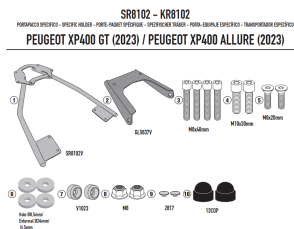

**KAPPA STELAŻ KUFRA CENTRALNEGO PEUGEOT XP 400 GT****Cena :****579,00 zł**Nr katalogowy : **KR8102**Producent : **Kappa**Stan magazynowy : **bardzo wysoki**

Średnia ocena :

KAPPA STELAŻ KUFRA CENTRALNEGO PEUGEOT XP 400 GT / XP 400 ALLURE '23, ( BEZ PŁYTY )

Pasuje do:

XP400 GT / XP400 Allure (23)

Specjalne tylne mocowanie do kufra centralnego MONOKEY® lub MONOLOCK®

do łączenia z płytą MONOKEY® KM5, KM7, KM8A, KM8B, KM9A lub KM9B lub z płytą MONOLOCK® KM5M lub KM6M / kombinacja z KM8A, KM8B, KM9A i KM9B nie pozwala na montaż zestawu światła stop na walizce i/o urządzenie do zdalnego otwierania walizki / maksymalne obciążenie 6 kg