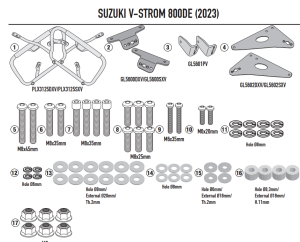

**KAPPA STELAŻ KUFRÓW BOCZNYCH MONOKEY SIDE K33 SUZU****Cena :****929,00 zł**Nr katalogowy : **KLX3125**Producent : **Kappa**Stan magazynowy : **bardzo wysoki**

Średnia ocena :

KAPPA STELAŻ KUFRÓW BOCZNYCH MONOKEY SIDE K33 SUZUKI V-STROM 800DE '23

Pasuje do:

SUZUKI V-Strom 800DE (23)

SUZUKI V-Strom 800SE (23)

Specjalny uchwyt boczny do kufrów K33 MONOKEY® SIDE

do połączenia z 02RKIT w celu przekształcenia w uchwyt na walizkę, który można szybko wyjąć.

Seria metalowych podpór bocznych rurowych o nazwie KLX. Klapy walizki są przymocowane do ramy i mocują ją bezpiecznie i szybko. Zasadnicza konstrukcja nie zaburza linii motocykla, a montaż ramy pomocniczej jest prosty i szybki na wszystkich etapach montażu/demontażu.

**Dostępne opcje KAPPA STELAŻ KUFRÓW BOCZNYCH MONOKEY SIDE K33 SUZU**» **Wybierz opcje z listy:** [KAPPA 2023/10 STELAŻ KUFRÓW BOCZNYCH MONOKEY SIDE K33 SUZUKI V-STROM 800DE '23](#), - dostępny.