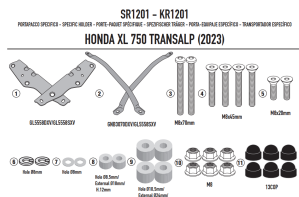

KAPPA STELAŻ KUFRA CENTRALNEGO HONDA XL 750 TRANSA**Cena :****359,00 zł**Nr katalogowy : **KR1201**Producent : **Kappa**Stan magazynowy : **bardzo wysoki**

Średnia ocena :

KAPPA STELAŻ KUFRA CENTRALNEGO HONDA XL 750 TRANSALP 2023 (BEZ PŁYTY)

Pasuje do:

HONDA XL 750 Transalp (23)

Specjalne tylne mocowanie do kufra centralnego MONOKEY® lub MONOLOCK®

do łączenia z płytą MONOKEY® KM5, KM8A, KM8B, KM9A lub KM9B lub z płytą MONOLOCK® KM5M lub KM6M / połączenie z płytą KM8A, KM8B, KM9A i KM9B nie pozwala na montaż zestawu światła stopu na walizka i/lub urządzenie do zdalnego otwierania walizki