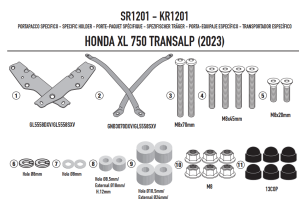

KAPPA STELAŻ KUFRA CENTRALNEGO HONDA XL 750 TRANSA

Cena :

359,00 zł

Nr katalogowy : **KR1201**

Producent : **Kappa**

Stan magazynowy : **bardzo wysoki**

Średnia ocena :

KAPPA STELAŻ KUFRA CENTRALNEGO HONDA XL 750 TRANSALP 2023 (BEZ PŁYTY)

Pasuje do:

HONDA XL 750 Transalp (23)

Specjalne tylne mocowanie do kufra centralnego MONOKEY® lub MONOLOCK®

do łączenia z płytą MONOKEY® KM5, KM8A, KM8B, KM9A lub KM9B lub z płytą MONOLOCK® KM5M lub KM6M / połączenie z płytą KM8A, KM8B, KM9A i KM9B nie pozwala na montaż zestawu światła stopu na walizka i/lub urządzenie do zdalnego otwierania walizki

Dostępne opcje KAPPA STELAŻ KUFRA CENTRALNEGO HONDA XL 750 TRANSA

> Wybierz opcje z listy: [KAPPA 2023/08 STELAŻ KUFRA CENTRALNEGO HONDA XL 750 TRANSALP 2023 (BEZ PŁYTY) - niedostępny](#),
[KAPPA STELAŻ KUFRA CENTRALNEGO HONDA XL 750 TRANSALP 2023 (BEZ PŁYTY) - niedostępny](#).

watermark