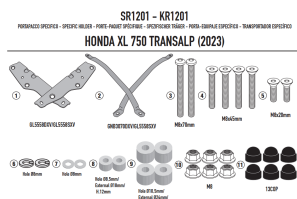

KAPPA STELAŻ KUFRA CENTRALNEGO HONDA XL 750 TRANSA

Cena :

359,00 zł

Nr katalogowy : **KR1201**

Producent : **Kappa**

Stan magazynowy : **bardzo wysoki**

Średnia ocena :

KAPPA STELAŻ KUFRA CENTRALNEGO HONDA XL 750 TRANSALP 2023 (BEZ PŁYTY)

Pasuje do:

HONDA XL 750 Transalp (23)

Specjalne tylne mocowanie do kufra centralnego MONOKEY® lub MONOLOCK®

do łączenia z płytą MONOKEY® KM5, KM8A, KM8B, KM9A lub KM9B lub z płytą MONOLOCK® KM5M lub KM6M / połączenie z płytą KM8A, KM8B, KM9A i KM9B nie pozwala na montaż zestawu światła stopu na walizka i/lub urządzenie do zdalnego otwierania walizki

Dostępne opcje KAPPA STELAŻ KUFRA CENTRALNEGO HONDA XL 750 TRANSA

> Wybierz opcje z listy: KAPPA STELAŻ KUFRA CENTRALNEGO HONDA XL 750 TRANSALP 2023 (BEZ PŁYTY) - dostępny, KAPPA 2023/08 STELAŻ KUFRA CENTRALNEGO HONDA XL 750 TRANSALP 2023 (BEZ PŁYTY) - niedostępny.

watermark