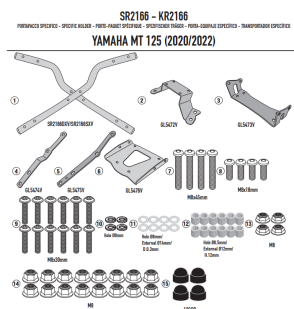

GIVI STELAŻ KUFRA CENTRALNEGO MONOLOCK YAMAHA MT

Cena :

669,00 zł

Nr katalogowy : **SR2166**

Producent : **Givi**

Stan magazynowy : **bardzo wysoki**

Średnia ocena :

GIVI STELAŻ KUFRA CENTRALNEGO MONOLOCK (BEZ PŁYTY) - YAMAHA > MT 125 (20 > 23)

Pasuje do:

YAMAHA MT 125 (20 > 23)

Specjalne mocowanie tylne do kufra centralnego MONOLOCK®

do połączenia z płytką znajdującą się już w skrzynkach MONOLOCK®

Dostępne opcje GIVI STELAŻ KUFRA CENTRALNEGO MONOLOCK YAMAHA MT

» **Wybierz opcje z listy:** [GIVI 2023 STELAŻ KUFRA CENTRALNEGO MONOLOCK \(BEZ PŁYTY\) - YAMAHA > MT 125 \(20 > 22\) - niedostępny.](#)