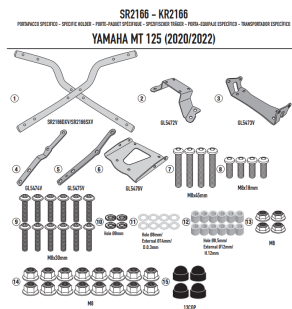

GIVI STELAŻ KUFRA CENTRALNEGO MONOLOCK YAMAHA MT**Cena :****669,00 zł**Nr katalogowy : **SR2166**Producent : **Givi**Stan magazynowy : **bardzo wysoki**

Średnia ocena :

GIVI STELAŻ KUFRA CENTRALNEGO MONOLOCK (BEZ PŁYTY) - YAMAHA > MT 125 (20 > 23)

Pasuje do:

YAMAHA MT 125 (20 > 23)

Specjalne mocowanie tylne do kufra centralnego MONOLOCK®
do połączenia z płytką znajdującą się już w skrzynkach MONOLOCK®

Dostępne opcje GIVI STELAŻ KUFRA CENTRALNEGO MONOLOCK YAMAHA MT