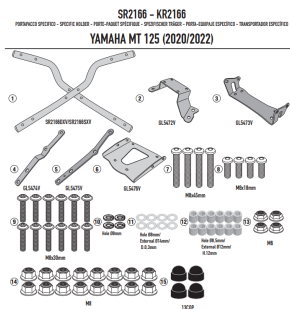

GIVI STELAŻ KUFRA CENTRALNEGO MONOLOCK YAMAHA MT

Cena :

669,00 zł

Nr katalogowy : **SR2166**

Producent : **Givi**

Stan magazynowy : **bardzo wysoki**

Średnia ocena :

GIVI STELAŻ KUFRA CENTRALNEGO MONOLOCK (BEZ PŁYTY) - YAMAHA > MT 125 (20 > 23)

Pasuje do:

YAMAHA MT 125 (20 > 23)

Specjalne mocowanie tylne do kufra centralnego MONOLOCK®

do połączenia z płytką znajdującą się już w skrzynkach MONOLOCK®

Dostępne opcje GIVI STELAŻ KUFRA CENTRALNEGO MONOLOCK YAMAHA MT

» **Wybierz opcje z listy:** [GIVI 2023 STELAŻ KUFRA CENTRALNEGO MONOLOCK \(BEZ PŁYTY\) - YAMAHA > MT 125 \(20 > 22\) - niedostępny.](#)