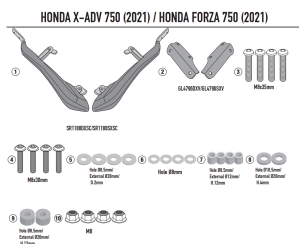

**GIVI STELAŻ KUFRA CENTRALNEGO HONDA X-ADV 750 (21)****Cena :****219,00 zł**Nr katalogowy : **SR1186**Producent : **Givi**Stan magazynowy : **bardzo wysoki**

Średnia ocena :

GIVI STELAŻ KUFRA CENTRALNEGO (BEZ PŁYTY) - HONDA X-ADV 750 (21)

Pasuje do:

HONDA Forza 750 (21 > 23)HONDA X-ADV 750 (21 > 23)

Specjalne tylne mocowanie do kufra centralnego MONOKEY® lub MONOLOCK® do łączenia z płytą MONOKEY® M5, M8A, M8B, M9A lub M9B lub z płytą MONOLOCK® M5M lub M6M, lub z aluminiowym uchwytem na torebkę EX2M / kombinacja z M8A, M8B, M9A i M9B nie pozwala na montaż zestaw świateł stopu na walizce i/lub urządzenie do zdalnego otwierania walizki