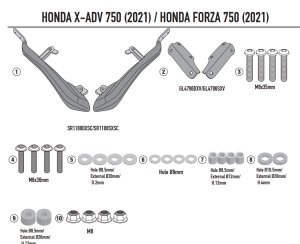

GIVI STELAŻ KUFRA CENTRALNEGO HONDA X-ADV 750 (21)**Cena :****219,00 zł**Nr katalogowy : **SR1186**Producent : **Givi**Stan magazynowy : **bardzo wysoki**

Średnia ocena :

GIVI STELAŻ KUFRA CENTRALNEGO (BEZ PŁYTY) - HONDA X-ADV 750 (21)

Pasuje do:

HONDA Forza 750 (21 > 23)HONDA X-ADV 750 (21 > 23)

Specjalne tylne mocowanie do kufra centralnego MONOKEY® lub MONOLOCK® do łączenia z płytą MONOKEY® M5, M8A, M8B, M9A lub M9B lub z płytą MONOLOCK® M5M lub M6M, lub z aluminiowym uchwytem na torebkę EX2M / kombinacja z M8A, M8B, M9A i M9B nie pozwala na montaż zestaw światel stopu na walizce i/lub urządzenie do zdalnego otwierania walizki