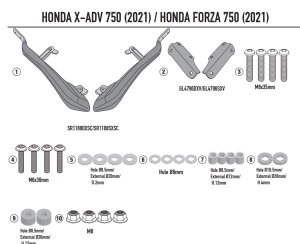

GIVI STELAŻ KUFRA CENTRALNEGO HONDA X-ADV 750 (21)**Cena :****219,00 zł**Nr katalogowy : **SR1186**Producent : **Givi**Stan magazynowy : **bardzo wysoki**

Średnia ocena :

GIVI STELAŻ KUFRA CENTRALNEGO (BEZ PŁYTY) - HONDA X-ADV 750 (21)

Pasuje do:

HONDA Forza 750 (21 > 23)HONDA X-ADV 750 (21 > 23)

Specjalne tylne mocowanie do kufra centralnego MONOKEY® lub MONOLOCK® do łączenia z płytą MONOKEY® M5, M8A, M8B, M9A lub M9B lub z płytą MONOLOCK® M5M lub M6M, lub z aluminiowym uchwytem na torebkę EX2M / kombinacja z M8A, M8B, M9A i M9B nie pozwala na montaż zestaw świateł stopu na walizce i/lub urządzenie do zdalnego otwierania walizki