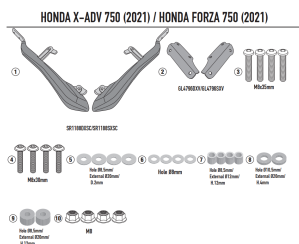

GIVI STELAŻ KUFRA CENTRALNEGO HONDA X-ADV 750 (21)**Cena :****219,00 zł**Nr katalogowy : **SR1186**Producent : **Givi**Stan magazynowy : **bardzo wysoki**

Średnia ocena :

GIVI STELAŻ KUFRA CENTRALNEGO (BEZ PŁYTY) - HONDA X-ADV 750 (21)

Pasuje do:

HONDA Forza 750 (21 > 23)HONDA X-ADV 750 (21 > 23)

Specjalne tylne mocowanie do kufra centralnego MONOKEY® lub MONOLOCK® do łączenia z płytą MONOKEY® M5, M8A, M8B, M9A lub M9B lub z płytą MONOLOCK® M5M lub M6M, lub z aluminiowym uchwytem na torebkę EX2M / kombinacja z M8A, M8B, M9A i M9B nie pozwala na montaż zestaw świateł stopu na walizce i/lub urządzenie do zdalnego otwierania walizki