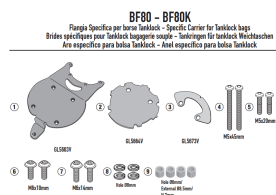

**GIVI MOCOWANIE TANKLOCK KTM 890 SMT (23)****Cena :****119,00 zł**Nr katalogowy : **BF80**Producent : **Givi**Stan magazynowy : **bardzo wysoki**

Średnia ocena :

GIVI MOCOWANIE TANKLOCK - KTM 890 SMT (23)

Pasuje do:

KTM **890 SMT (23)**

Specjalny kołnierz do mocowania toreb na zbiornik TANKLOCK, TanklockED

**Dostępne opcje GIVI MOCOWANIE TANKLOCK KTM 890 SMT (23)**» **Wybierz opcje z listy:** [GIVI 2024 MOCOWANIE TANKLOCK - KTM 890 SMT \(23\) - dostępny.](#)