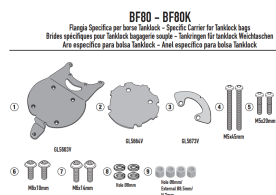

GIVI MOCOWANIE TANKLOCK KTM 890 SMT (23)**Cena :****119,00 zł**Nr katalogowy : **BF80**Producent : **Givi**Stan magazynowy : **bardzo wysoki**

Średnia ocena :

GIVI MOCOWANIE TANKLOCK - KTM 890 SMT (23)

Pasuje do:

KTM **890 SMT (23)**

Specjalny kołnierz do mocowania toreb na zbiornik TANKLOCK, TanklockED

Dostępne opcje GIVI MOCOWANIE TANKLOCK KTM 890 SMT (23)» **Wybierz opcje z listy:** [GIVI 2024 MOCOWANIE TANKLOCK - KTM 890 SMT \(23\) - dostępny.](#)