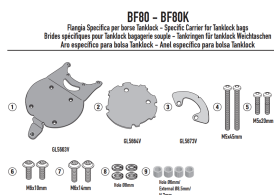

GIVI MOCOWANIE TANKLOCK KTM 890 SMT (23)**Cena :****119,00 zł**Nr katalogowy : **BF80**Producent : **Givi**Stan magazynowy : **bardzo wysoki**

Średnia ocena :

GIVI MOCOWANIE TANKLOCK - KTM 890 SMT (23)

Pasuje do:

KTM **890 SMT (23)**

Specjalny kołnierz do mocowania toreb na zbiornik TANKLOCK, TanklockED

Dostępne opcje GIVI MOCOWANIE TANKLOCK KTM 890 SMT (23)» **Wybierz opcje z listy:** [GIVI 2024 MOCOWANIE TANKLOCK - KTM 890 SMT \(23\) - dostępny.](#)