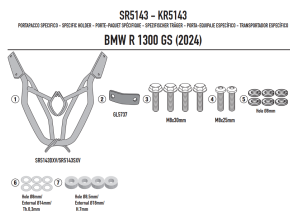

KAPPA STELAŻ KUFRA CENTRALNEGO BMW R 1300GS '24-**Cena :****739,00 zł**Nr katalogowy : **KR5143**Producent : **Kappa**Stan magazynowy : **bardzo wysoki**

Średnia ocena :

KAPPA STELAŻ KUFRA CENTRALNEGO BMW R 1300GS '24- (BEZ PŁYTY)

Pasuje do:

BMW R 1300GS '24

Specjalne tylne mocowanie do kufra centralnego MONOKEY® lub MONOLOCK®

może być montowany wyłącznie jako zamiennik oryginalnego bagażnika lub uchwytu / można go również montować w obecności oryginalnych kufrów bocznych / w połączeniu z płytą MONOKEY® M5, M8A, M8B, M9A lub M9B lub z płytą MONOLOCK® M5M lub M6M, lub z aluminiowym uchwytem na torbę EX2M / kombinacja z M8A, M8B, M9A i M9B nie pozwala na montaż na walizce zestawu świateł stop i/lub urządzenia do zdalnego otwierania walizki / może można również zamontować w obecności oryginalnych kufrów bocznych

Dostępne opcje KAPPA STELAŻ KUFRA CENTRALNEGO BMW R 1300GS '24-

» **Wybierz opcje z listy:** [KAPPA 2024/01 STELAŻ KUFRA CENTRALNEGO BMW R 1300GS '24- \(BEZ PŁYTY\) - dostępny](#), [KAPPA 2024/01 NEW - niedostępny](#).