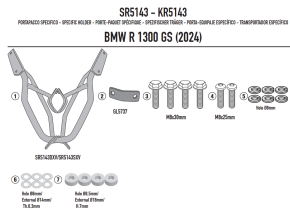

KAPPA STELAŻ KUFRA CENTRALNEGO BMW R 1300GS '24-**Cena :****739,00 zł**Nr katalogowy : **KR5143**Producent : **Kappa**Stan magazynowy : **bardzo wysoki**

Średnia ocena :

KAPPA STELAŻ KUFRA CENTRALNEGO BMW R 1300GS '24- (BEZ PŁYTY)

Pasuje do:

BMW R 1300GS '24

Specjalne tylne mocowanie do kufra centralnego MONOKEY® lub MONOLOCK®

może być montowany wyłącznie jako zamiennik oryginalnego bagażnika lub uchwytu / można go również montować w obecności oryginalnych kufrów bocznych / w połączeniu z płytą MONOKEY® M5, M8A, M8B, M9A lub M9B lub z płytą MONOLOCK® M5M lub M6M, lub z aluminiowym uchwytem na torbę EX2M / kombinacja z M8A, M8B, M9A i M9B nie pozwala na montaż na walizce zestawu świateł stop i/lub urządzenia do zdalnego otwierania walizki / może można również zamontować w obecności oryginalnych kufrów bocznych

Dostępne opcje KAPPA STELAŻ KUFRA CENTRALNEGO BMW R 1300GS '24-

» **Wybierz opcje z listy:** [KAPPA 2024/01 STELAŻ KUFRA CENTRALNEGO BMW R 1300GS '24- \(BEZ PŁYTY\) - dostępny](#), [KAPPA 2024/01 NEW - niedostępny](#).