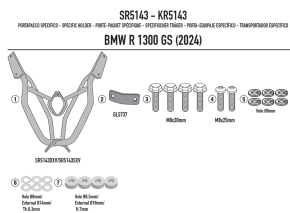

**KAPPA STELAŻ KUFRA CENTRALNEGO BMW R 1300GS '24-****Cena :****739,00 zł**Nr katalogowy : **KR5143**Producent : **Kappa**Stan magazynowy : **bardzo wysoki**

Średnia ocena :

KAPPA STELAŻ KUFRA CENTRALNEGO BMW R 1300GS '24- (BEZ PŁYTY)

Pasuje do:

BMW R 1300GS '24

Specjalne tylne mocowanie do kufra centralnego MONOKEY® lub MONOLOCK®

może być montowany wyłącznie jako zamiennik oryginalnego bagażnika lub uchwytu / można go również montować w obecności oryginalnych kufrów bocznych / w połączeniu z płytą MONOKEY® M5, M8A, M8B, M9A lub M9B lub z płytą MONOLOCK® M5M lub M6M, lub z aluminiowym uchwytem na torbę EX2M / kombinacja z M8A, M8B, M9A i M9B nie pozwala na montaż na walizce zestawu świateł stop i/lub urządzenia do zdalnego otwierania walizki / może można również zamontować w obecności oryginalnych kufrów bocznych

**Dostępne opcje KAPPA STELAŻ KUFRA CENTRALNEGO BMW R 1300GS '24-**» **Wybierz opcje z listy:** [KAPPA 2024/01 NEW - dostępny.](#)

watermark