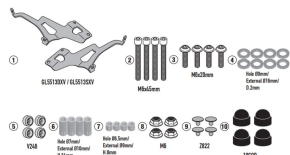

KAPPA MOCOWANIE SZYBY 9058AK ROYAL ENFIELD SUPER M

Cena :

239,00 zł

Nr katalogowy : **A9058AK**

Producent : **Kappa**

Stan magazynowy : **bardzo wysoki**

Średnia ocena :

KAPPA MOCOWANIE SZYBY 9058AK ROYAL ENFIELD SUPER METEOR 650 '23,

Specjalny zestaw do mocowania dla szyby 9058AK

Dostępne opcje KAPPA MOCOWANIE SZYBY 9058AK ROYAL ENFIELD SUPER M

» **Wybierz opcje z listy:** [KAPPA 2024/02 - dostępny.](#)

Watermark