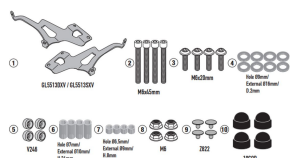

KAPPA MOCOWANIE SZYBY 9058AK ROYAL ENFIELD SUPER M

Cena :

239,00 zł

Nr katalogowy : **A9058AK**

Producent : **Kappa**

Stan magazynowy : **bardzo wysoki**

Średnia ocena :

KAPPA MOCOWANIE SZYBY 9058AK ROYAL ENFIELD SUPER METEOR 650 '23,

Specjalny zestaw do mocowania dla szyby 9058AK

Dostępne opcje KAPPA MOCOWANIE SZYBY 9058AK ROYAL ENFIELD SUPER M

» **Wybierz opcje z listy:** [KAPPA 2024/02 MOCOWANIE SZYBY 9058AK ROYAL ENFIELD SUPER METEOR 650 '23, - dostępny](#), [KAPPA 2024/02 - niedostępny](#).

Watermark