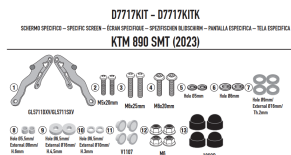

KAPPA MOCOWANIE SZYB KD7716S, KD7716ST, KAF7716 KT**Cena :****219,00 zł**Nr katalogowy : **D7717KITK**Producent : **Kappa**Stan magazynowy : **bardzo wysoki**

Średnia ocena :

KAPPA MOCOWANIE SZYB KD7716S, KD7716ST ORAZ KAF7716 KTM 890 SMT '23-,

Pasuje do:

KTM 890 SMT (23)

Specjalny zestaw połączeniowy dla KD7716S, KD7716ST i KAF7716

Dostępne opcje KAPPA MOCOWANIE SZYB KD7716S, KD7716ST, KAF7716 KT**» Wybierz opcje z listy:** [KAPPA 2024/01 MOCOWANIE SZYB KD7716S, KD7716ST ORAZ KAF7716 KTM 890 SMT '23-, - dostępny,](#)
[KAPPA 2024/01 NEW - niedostępny.](#)