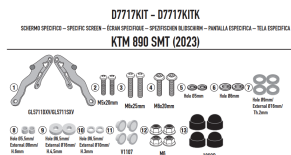

KAPPA MOCOWANIE SZYB KD7716S, KD7716ST, KAF7716 KT

Cena :
219,00 zł

Nr katalogowy : **D7717KITK**

Producent : **Kappa**

Stan magazynowy : **bardzo wysoki**

Średnia ocena :

KAPPA MOCOWANIE SZYB KD7716S, KD7716ST ORAZ KAF7716 KTM 890 SMT '23-

Pasuje do:
KTM 890 SMT (23)

Specjalny zestaw połączeniowy dla KD7716S, KD7716ST i KAF7716

Dostępne opcje KAPPA MOCOWANIE SZYB KD7716S, KD7716ST, KAF7716 KT

» **Wybierz opcje z listy:** KAPPA 2024/01 NEW - niedostępny, KAPPA 2024/01 MOCOWANIE SZYB KD7716S, KD7716ST ORAZ KAF7716 KTM 890 SMT '23-, - niedostępny.