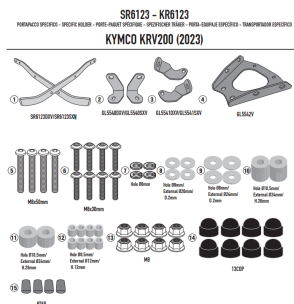

KAPPA STELAŻ KUFRA CENTRALNEGO KYMCO KRV 200 '23-**Cena :****489,00 zł**Nr katalogowy : **KR6123**Producent : **Kappa**Stan magazynowy : **bardzo wysoki**

Średnia ocena :

KAPPA STELAŻ KUFRA CENTRALNEGO (BEZ PŁYTY)

Pasuje do:
 KYMCO KRV 200 '23-

Specjalne mocowanie tylne do kufra centralnego MONOLOCK®
 do połączenia z płytką znajdującą się już w skrzynkach MONOLOCK®

Kompatybilny z płytą MONOKEY K636 oraz z płytami zawartymi w kufrach MONOLOCK.

Dostępne opcje KAPPA STELAŻ KUFRA CENTRALNEGO KYMCO KRV 200 '23-

» **Wybierz opcje z listy:** [KAPPA 2024/03 STELAŻ KUFRA CENTRALNEGO KYMCO KRV 200 '23- \(BEZ PŁYTY \) - dostępny.](#)

Watermark