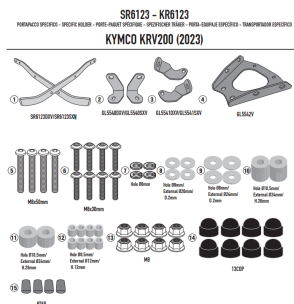

KAPPA STELAŻ KUFRA CENTRALNEGO KYMCO KRV 200 '23-**Cena :****489,00 zł**Nr katalogowy : **KR6123**Producent : **Kappa**Stan magazynowy : **bardzo wysoki**

Średnia ocena :

KAPPA STELAŻ KUFRA CENTRALNEGO (BEZ PŁYTY)

Pasuje do:

KYMCO KRV 200 '23-

Specjalne mocowanie tylne do kufra centralnego MONOLOCK®
do połączenia z płytą znajdującą się już w skrzynkach MONOLOCK®

Kompatybilny z płytą MONOKEY K636 oraz z płytami zawartymi w kufrach MONOLOCK.

Dostępne opcje KAPPA STELAŻ KUFRA CENTRALNEGO KYMCO KRV 200 '23-

» **Wybierz opcje z listy:** [KAPPA 2024/03 STELAŻ KUFRA CENTRALNEGO KYMCO KRV 200 '23- \(BEZ PŁYTY \)](#) - dostępny.

Watehermark