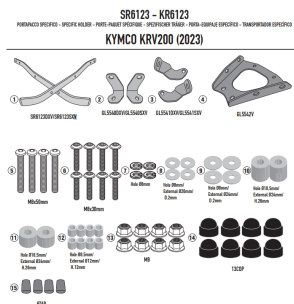

KAPPA STELAŻ KUFRA CENTRALNEGO KYMCO KRV 200 '23-**Cena :****489,00 zł**Nr katalogowy : **KR6123**Producent : **Kappa**Stan magazynowy : **bardzo wysoki**

Średnia ocena :

KAPPA STELAŻ KUFRA CENTRALNEGO (BEZ PŁYTY)

Pasuje do:

KYMCO KRV 200 '23-

Specjalne mocowanie tylne do kufra centralnego MONOLOCK®
 do połączenia z płytą znajdującą się już w skrzynkach MONOLOCK®

Kompatybilny z płytą MONOKEY K636 oraz z płytami zawartymi w kufrach MONOLOCK.

Dostępne opcje KAPPA STELAŻ KUFRA CENTRALNEGO KYMCO KRV 200 '23-

» **Wybierz opcje z listy:** [KAPPA 2024/03 STELAŻ KUFRA CENTRALNEGO KYMCO KRV 200 '23- \(BEZ PŁYTY \) - dostępny.](#)