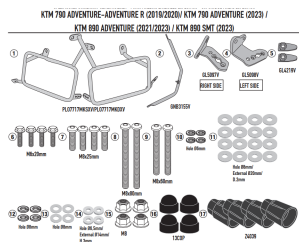

KAPPA STELAŻ KUFRÓW BOCZNYCH MONOKEY KTM 890 SMT '1**Cena :****1059,00 zł**Nr katalogowy : **KLO7717MK**Producent : **Kappa**Stan magazynowy : **bardzo wysoki**

Średnia ocena :

KAPPA STELAŻ KUFRÓW BOCZNYCH MONOKEY KTM 890 SMT '23, - RÓWNIEŻ POD KUFRY RETRO-FIT K-VENTURE ALU ORAZ K'MISSION ALU

Pasuje do:

KTM 790 Adventure (23)

KTM 890 SMT (23)

Specjalny uchwyt boczny PL ONE-FIT skonfigurowany do etui MONOKEY®

Rurka o średnicy 18 mm / do połączenia z 10RKITK w celu przekształcenia w szybko wyjmowany uchwyt na walizkę

Dostępne opcje KAPPA STELAŻ KUFRÓW BOCZNYCH MONOKEY KTM 890 SMT '1

» **Wybierz opcje z listy:** KAPPA STELAŻ KUFRÓW BOCZNYCH MONOKEY KTM 890 SMT '23, - RÓWNIEŻ POD KUFRY RETRO-FIT K-VENTURE ALU ORAZ K'MISSION ALU - dostępny, KAPPA 2023/10 STELAŻ KUFRÓW BOCZNYCH MONOKEY KTM 890 SMT '23, - RÓWNIEŻ POD KUFRY RETRO-FIT K-VENTURE ALU ORAZ K'MISSION ALU - niedostępny.

watermark