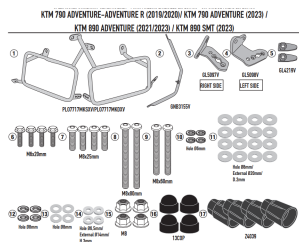

**KAPPA STELAŻ KUFRÓW BOCZNYCH MONOKEY KTM 890 SMT '23****Cena :****1059,00 zł**Nr katalogowy : **KLO7717MK**Producent : **Kappa**Stan magazynowy : **bardzo wysoki**

Średnia ocena :

KAPPA STELAŻ KUFRÓW BOCZNYCH MONOKEY KTM 890 SMT '23, - RÓWNIEŻ POD KUFRY RETRO-FIT K-VENTURE ALU ORAZ K'MISSION ALU

Pasuje do:

KTM 790 Adventure (23)

KTM 890 SMT (23)

Specjalny uchwyt boczny PL ONE-FIT skonfigurowany do etui MONOKEY®

Rurka o średnicy 18 mm / do połączenia z 10RKITK w celu przekształcenia w szybko wyjmowany uchwyt na walizkę

**Dostępne opcje KAPPA STELAŻ KUFRÓW BOCZNYCH MONOKEY KTM 890 SMT '23**

» **Wybierz opcje z listy:** KAPPA STELAŻ KUFRÓW BOCZNYCH MONOKEY KTM 890 SMT '23, - RÓWNIEŻ POD KUFRY RETRO-FIT K-VENTURE ALU ORAZ K'MISSION ALU - dostępny, KAPPA 2023/10 STELAŻ KUFRÓW BOCZNYCH MONOKEY KTM 890 SMT '23, - RÓWNIEŻ POD KUFRY RETRO-FIT K-VENTURE ALU ORAZ K'MISSION ALU - niedostępny.