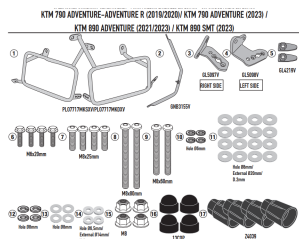

KAPPA STELAŻ KUFRÓW BOCZNYCH MONOKEY KTM 890 SMT '1**Cena :****1059,00 zł**Nr katalogowy : **KLO7717MK**Producent : **Kappa**Stan magazynowy : **bardzo wysoki**

Średnia ocena :

KAPPA STELAŻ KUFRÓW BOCZNYCH MONOKEY KTM 890 SMT '23, - RÓWNIEŻ POD KUFRY RETRO-FIT K-VENTURE ALU ORAZ K'MISSION ALU

Pasuje do:

KTM 790 Adventure (23)

KTM 890 SMT (23)

Specjalny uchwyt boczny PL ONE-FIT skonfigurowany do etui MONOKEY®

Rurka o średnicy 18 mm / do połączenia z 10RKITK w celu przekształcenia w szybko wyjmowany uchwyt na walizkę

Dostępne opcje KAPPA STELAŻ KUFRÓW BOCZNYCH MONOKEY KTM 890 SMT '1

» **Wybierz opcje z listy:** KAPPA 2023/10 STELAŻ KUFRÓW BOCZNYCH MONOKEY KTM 890 SMT '23, - RÓWNIEŻ POD KUFRY RETRO-FIT K-VENTURE ALU ORAZ K'MISSION ALU - dostępny.