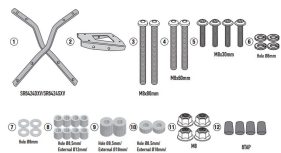

**KAPPA STELAŻ KUFRA CENTRALNEGO TRIUMPH SCRAMBLER****Cena :****329,00 zł**Nr katalogowy : **KR6424**Producent : **Kappa**Stan magazynowy : **bardzo wysoki**

Średnia ocena :

KAPPA STELAŻ KUFRA CENTRALNEGO TRIUMPH SCRAMBLER 400 X '24, SPEED 400 '24, (BEZ PŁYTY)

Pasuje do:

TRIUMPH Scrambler 400 X (24)

TRIUMPH Speed 400 (24)

Specjalne mocowanie tylne do kufra centralnego MONOLOCK®

do połączenia z płytką znajdującą się już w kufrach MONOLOCK®

Kompatybilny z płytą MONOKEY K636 oraz z płytami zawartymi w kufrach MONOLOCK.

**Dostępne opcje KAPPA STELAŻ KUFRA CENTRALNEGO TRIUMPH SCRAMBLER****» Wybierz opcje z listy:** [KAPPA 2024/03 STELAŻ KUFRA CENTRALNEGO TRIUMPH SCRAMBLER 400 X '24, SPEED 400 '24, \(BEZ PŁYTY\)](#) - dostępny.