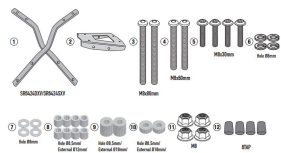

KAPPA STELAŻ KUFRA CENTRALNEGO TRIUMPH SCRAMBLER**Cena :****329,00 zł**Nr katalogowy : **KR6424**Producent : **Kappa**Stan magazynowy : **bardzo wysoki**

Średnia ocena :

KAPPA STELAŻ KUFRA CENTRALNEGO TRIUMPH SCRAMBLER 400 X '24, SPEED 400 '24, (BEZ PŁYTY)

Pasuje do:

TRIUMPH Scrambler 400 X (24)

TRIUMPH Speed 400 (24)

Specjalne mocowanie tylne do kufra centralnego MONOLOCK®

do połączenia z płytką znajdującą się już w kufrach MONOLOCK®

Kompatybilny z płytą MONOKEY K636 oraz z płytami zawartymi w kufrach MONOLOCK.

Dostępne opcje KAPPA STELAŻ KUFRA CENTRALNEGO TRIUMPH SCRAMBLER**» Wybierz opcje z listy:** [KAPPA 2024/03 STELAŻ KUFRA CENTRALNEGO TRIUMPH SCRAMBLER 400 X '24, SPEED 400 '24, \(BEZ PŁYTY\)](#) - dostępny.