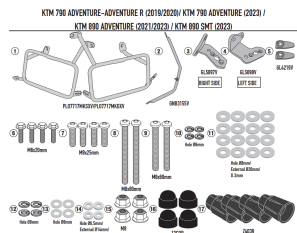

KAPPA STELAŻ KUFRÓW BOCZNYCH MONOKEY CAM SIDE KTM

Cena :

1179,00 zł

Nr katalogowy : **KLO7717CAM**

Producent : **Kappa**

Stan magazynowy : **bardzo wysoki**

Średnia ocena :

KAPPA STELAŻ KUFRÓW BOCZNYCH MONOKEY CAM SIDE KTM 890SMT '23, - POD KUFRY KFR K'FORCE ALU

Pasuje do:

KTM 790 Adventure (23)

KTM 890 SMT (23)

Specjalny uchwyt boczny PL ONE-FIT skonfigurowany do etui MONOKEY®

Rurka o średnicy 18 mm / do połączenia z 10RKITK w celu przekształcenia w szybko wyjmowany uchwyt na kufer.

Dostępne opcje KAPPA STELAŻ KUFRÓW BOCZNYCH MONOKEY CAM SIDE KTM

» **Wybierz opcje z listy:** KAPPA STELAŻ KUFRÓW BOCZNYCH MONOKEY CAM SIDE KTM 890SMT '23, - POD KUFRY KFR K'FORCE ALU - dostępny, KAPPA 2023/10 STELAŻ KUFRÓW BOCZNYCH MONOKEY CAM SIDE KTM 890SMT '23, - POD KUFRY KFR K'FORCE ALU - niedostępny.

watermark