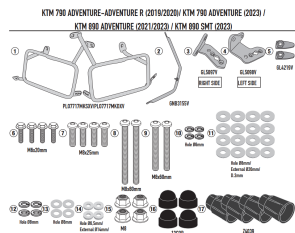

KAPPA STELAŻ KUFRÓW BOCZNYCH MONOKEY CAM SIDE KTM**Cena :****1179,00 zł**Nr katalogowy : **KLO7717CAM**Producent : **Kappa**Stan magazynowy : **bardzo wysoki**

Średnia ocena :

KAPPA STELAŻ KUFRÓW BOCZNYCH MONOKEY CAM SIDE KTM 890SMT '23, - POD KUFRY KFR K'FORCE ALU

Pasuje do:

KTM 790 Adventure (23)

KTM 890 SMT (23)

Specjalny uchwyt boczny PL ONE-FIT skonfigurowany do etui MONOKEY®

Rurka o średnicy 18 mm / do połączenia z 10RKITK w celu przekształcenia w szybko wyjmowany uchwyt na kufer.

Dostępne opcje KAPPA STELAŻ KUFRÓW BOCZNYCH MONOKEY CAM SIDE KTM

» **Wybierz opcje z listy:** KAPPA STELAŻ KUFRÓW BOCZNYCH MONOKEY CAM SIDE KTM 890SMT '23, - POD KUFRY KFR K'FORCE ALU - dostępny, KAPPA 2023/10 STELAŻ KUFRÓW BOCZNYCH MONOKEY CAM SIDE KTM 890SMT '23, - POD KUFRY KFR K'FORCE ALU - niedostępny.

watermark