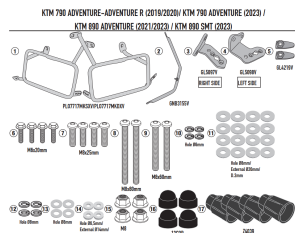

KAPPA STELAŻ KUFRÓW BOCZNYCH MONOKEY CAM SIDE KTM

Cena :

1179,00 zł

Nr katalogowy : **KLO7717CAM**

Producent : **Kappa**

Stan magazynowy : **bardzo wysoki**

Średnia ocena :

KAPPA STELAŻ KUFRÓW BOCZNYCH MONOKEY CAM SIDE KTM 890SMT '23, - POD KUFRY KFR K'FORCE ALU

Pasuje do:

KTM 790 Adventure (23)

KTM 890 SMT (23)

Specjalny uchwyt boczny PL ONE-FIT skonfigurowany do etui MONOKEY®

Rurka o średnicy 18 mm / do połączenia z 10RKITK w celu przekształcenia w szybko wyjmowany uchwyt na kufer.

Dostępne opcje KAPPA STELAŻ KUFRÓW BOCZNYCH MONOKEY CAM SIDE KTM

» **Wybierz opcje z listy:** [KAPPA 2023/10 STELAŻ KUFRÓW BOCZNYCH MONOKEY CAM SIDE KTM 890SMT '23, - POD KUFRY KFR K'FORCE ALU](#) - niedostępny, [KAPPA STELAŻ KUFRÓW BOCZNYCH MONOKEY CAM SIDE KTM 890SMT '23, - POD KUFRY KFR K'FORCE ALU](#) - niedostępny.

watermark