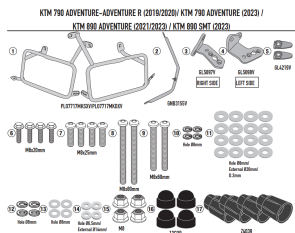

KAPPA STELAŻ KUFRÓW BOCZNYCH MONOKEY CAM SIDE KTM**Cena :****1179,00 zł**Nr katalogowy : **KLO7717CAM**Producent : **Kappa**Stan magazynowy : **bardzo wysoki**

Średnia ocena :

KAPPA STELAŻ KUFRÓW BOCZNYCH MONOKEY CAM SIDE KTM 890SMT '23, - POD KUFRY KFR K'FORCE ALU

Pasuje do:

KTM 790 Adventure (23)

KTM 890 SMT (23)

Specjalny uchwyt boczny PL ONE-FIT skonfigurowany do etui MONOKEY®

Rurka o średnicy 18 mm / do połączenia z 10RKITK w celu przekształcenia w szybko wyjmowany uchwyt na kufer.

Dostępne opcje KAPPA STELAŻ KUFRÓW BOCZNYCH MONOKEY CAM SIDE KTM**> Wybierz opcje z listy:** [KAPPA 2023/10 STELAŻ KUFRÓW BOCZNYCH MONOKEY CAM SIDE KTM 890SMT '23, - POD KUFRY KFR K'FORCE ALU](#) - niedostępny.

watermark