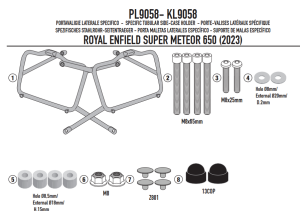

KAPPA STELAŻ KUFRÓW BOCZNYCH MONOKEY ROYAL ENFIELD

Cena :

629,00 zł

Nr katalogowy : **KL9058**

Producent : **Kappa**

Stan magazynowy : **bardzo wysoki**

Średnia ocena :

KAPPA STELAŻ KUFRÓW BOCZNYCH MONOKEY ROYAL ENFIELD SUPER METEOR 650 '23,
- RÓWNIEŻ POD KUFRY MONOKEY RETRO-FIT K-VENTURE ALU ORAZ K'MISSION ALU

Pasuje do:

ROYAL ENFIELD Super Meteor 650 (23)

Niesamowicie minimalistyczny, ale absolutnie solidny i niezawodny, system kotwiczenia KL składa się z lekkiej czarnej ramy rurowej zaprojektowanej do podtrzymywania dwóch bocznych kufrów.

Zasadnicza konstrukcja nie zaburza linii motocykla, a montaż ramy pomocniczej jest prosty i szybki na wszystkich etapach montażu/demontażu. Do najnowszych modeli motocykli dostępne są specjalne mocowania.

Dostępne opcje KAPPA STELAŻ KUFRÓW BOCZNYCH MONOKEY ROYAL ENFIELD

» **Wybierz opcje z listy:** KAPPA 2024/02 STELAŻ KUFRÓW BOCZNYCH MONOKEY ROYAL ENFIELD SUPER METEOR 650 '23, - RÓWNIEŻ POD KUFRY MONOKEY RETRO-FIT K-VENTURE ALU ORAZ K'MISSION ALU - dostępny, KAPPA 2024/02 - niedostępny.