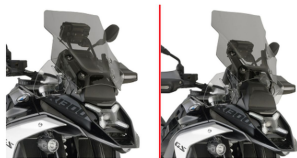

KAPPA SZYBA BMW R 1300 GS '24, PRZYCIEMNIONA 51x44**Cena :****439,00 zł**Nr katalogowy : **KD5143S**Producent : **Kappa**Stan magazynowy : **bardzo wysoki**

Średnia ocena :

KAPPA SZYBA BMW R 1300 GS '24, PRZYCIEMNIONA (DO MODELI Z RADAREM)

Pasuje do:

BMW R 1300 GS '24

Specyficzny przydymiony ekran

kompatybilny z wersjami wyposażonymi w Radar / możliwość montażu w miejscu oryginalnego ekranu

Dostępne opcje KAPPA SZYBA BMW R 1300 GS '24, PRZYCIEMNIONA 51x44» **Wybierz opcje z listy:** [KAPPA 2024/03 SZYBA BMW R 1300 GS '24, PRZYCIEMNIONA \(DO MODELI Z RADAREM\) - dostępny.](#)