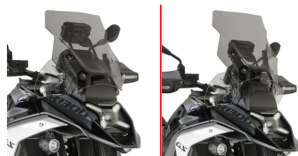

KAPPA SZYBA BMW R 1300 GS '24, PRZYCIEMNIONA 51x44**Cena :****439,00 zł**Nr katalogowy : **KD5143S**Producent : **Kappa**Stan magazynowy : **bardzo wysoki**

Średnia ocena :

KAPPA SZYBA BMW R 1300 GS '24, PRZYCIEMNIONA (DO MODELI Z RADAREM)

Pasuje do:

BMW R 1300 GS '24

Specyficzny przydymiony ekran

kompatybilny z wersjami wyposażonymi w Radar / możliwość montażu w miejscu oryginalnego ekranu

Dostępne opcje KAPPA SZYBA BMW R 1300 GS '24, PRZYCIEMNIONA 51x44» **Wybierz opcje z listy:** [KAPPA 2024/03 SZYBA BMW R 1300 GS '24, PRZYCIEMNIONA \(DO MODELI Z RADAREM\) - dostępny.](#)