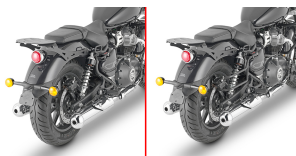

GIVI STELAŻ SAKW BOCZNYCH SERII REMOVE-X ROYAL EN**Cena :****559,00 zł**Nr katalogowy : **TR9058**Producent : **Givi**Stan magazynowy : **bardzo wysoki**

Średnia ocena :

GIVI STELAŻ SAKW BOCZNYCH SERII REMOVE-X - ROYAL ENFIELD SUPER METEOR 650 (23)

Pasuje do:

ROYAL ENFIELD Super Meteor 650 (23)

Specjalne ramki szybkiego uwalniania REMOVE-X do miękkich toreb bocznych

Dostępne opcje GIVI STELAŻ SAKW BOCZNYCH SERII REMOVE-X ROYAL EN» **Wybierz opcje z listy:** [GIVI STELAŻ SAKW BOCZNYCH SERII REMOVE-X - ROYAL ENFIELD SUPER METEOR 650 \(23\) - dostępny.](#)