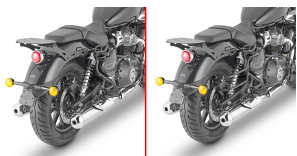

GIVI STELAŻ SAKW BOCZNYCH SERII REMOVE-X ROYAL EN**Cena :****559,00 zł**Nr katalogowy : **TR9058**Producent : **Givi**Stan magazynowy : **bardzo wysoki**

Średnia ocena :

GIVI STELAŻ SAKW BOCZNYCH SERII REMOVE-X - ROYAL ENFIELD SUPER METEOR 650 (23)

Pasuje do:

ROYAL ENFIELD Super Meteor 650 (23)

Specjalne ramki szybkiego uwalniania REMOVE-X do miękkich toreb bocznych

Dostępne opcje GIVI STELAŻ SAKW BOCZNYCH SERII REMOVE-X ROYAL EN» **Wybierz opcje z listy:** [GIVI STELAŻ SAKW BOCZNYCH SERII REMOVE-X - ROYAL ENFIELD SUPER METEOR 650 \(23\)](#) - niedostępny.