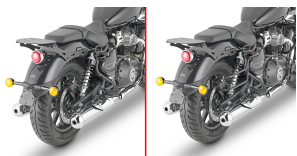

**GIVI STELAŻ SAKW BOCZNYCH SERII REMOVE-X ROYAL EN****Cena :****559,00 zł**Nr katalogowy : **TR9058**Producent : **Givi**Stan magazynowy : **bardzo wysoki**

Średnia ocena :

GIVI STELAŻ SAKW BOCZNYCH SERII REMOVE-X - ROYAL ENFIELD SUPER METEOR 650 (23)

Pasuje do:

ROYAL ENFIELD Super Meteor 650 (23)

Specjalne ramki szybkiego uwalniania REMOVE-X do miękkich toreb bocznych

**Dostępne opcje GIVI STELAŻ SAKW BOCZNYCH SERII REMOVE-X ROYAL EN**» **Wybierz opcje z listy:** [GIVI STELAŻ SAKW BOCZNYCH SERII REMOVE-X - ROYAL ENFIELD SUPER METEOR 650 \(23\)](#) - dostępny.