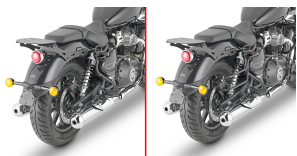

**GIVI STELAŻ SAKW BOCZNYCH SERII REMOVE-X ROYAL EN****Cena :****559,00 zł**Nr katalogowy : **TR9058**Producent : **Givi**Stan magazynowy : **bardzo wysoki**

Średnia ocena :

GIVI STELAŻ SAKW BOCZNYCH SERII REMOVE-X - ROYAL ENFIELD SUPER METEOR 650 (23)

Pasuje do:

ROYAL ENFIELD Super Meteor 650 (23)

Specjalne ramki szybkiego uwalniania REMOVE-X do miękkich toreb bocznych

**Dostępne opcje GIVI STELAŻ SAKW BOCZNYCH SERII REMOVE-X ROYAL EN**» **Wybierz opcje z listy:** [GIVI STELAŻ SAKW BOCZNYCH SERII REMOVE-X - ROYAL ENFIELD SUPER METEOR 650 \(23\) - dostępny.](#)