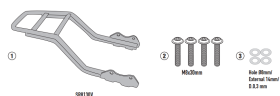

**GIVI STELAŻ KUFRA CENTRALNEGO BEZ PŁ SWM Six Days****Cena :****659,00 zł**Nr katalogowy : **SR8130**Producent : **Givi**Stan magazynowy : **bardzo wysoki**

Średnia ocena :

GIVI STELAŻ KUFRA CENTRALNEGO BEZ PŁYTY - SWM Six Days 500 (21 &gt; 22)

Pasuje do:

SWM Six Days 500 (21 > 23)

Specjalne tylne mocowanie do kufra centralnego MONOKEY® lub MONOLOCK®

do połączenia z płytą MONOKEY® E251 (do nabycia osobno) lub z płytą znajdującą się już w kufrach głównych MONOLOCK®