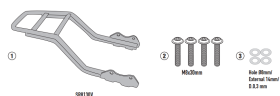

**GIVI STELAŻ KUFRA CENTRALNEGO BEZ PŁ SWM Six Days****Cena :****659,00 zł**Nr katalogowy : **SR8130**Producent : **Givi**Stan magazynowy : **bardzo wysoki**

Średnia ocena :

GIVI STELAŻ KUFRA CENTRALNEGO BEZ PŁYTY - SWM Six Days 500 (21 &gt; 22)

Pasuje do:

SWM Six Days 500 (21 > 23)

Specjalne tylne mocowanie do kufra centralnego MONOKEY® lub MONOLOCK®  
do połączenia z płytą MONOKEY® E251 (do nabycia osobno) lub z płytą znajdującą się już w kufrach głównych MONOLOCK®