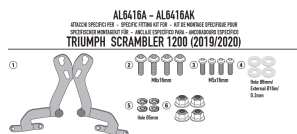

GIVI MOCOWANIE SZYBY 100AL TRIUMPH SCRAMBLER 1200**Cena :****152,00 zł**Nr katalogowy : **AL6416A**Producent : **Givi**Stan magazynowy : **bardzo wysoki**

Średnia ocena :

GIVI MOCOWANIE SZYBY 100AL / 100ALB / 140S / 140A - TRIUMPH > SCRAMBLER 1200 (19 > 22)