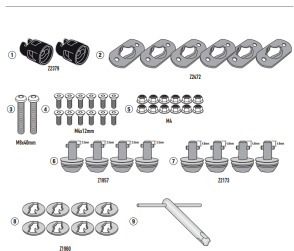

GIVI ZESTAW RAPID RELEASE STELAŻE BOCZNE BMW/SUZUK**Cena :****229,00 zł**Nr katalogowy : **02RKIT**Producent : **Givi**Stan magazynowy : **bardzo wysoki**

Średnia ocena :

GIVI ZESTAW RAPID RELEASE DO STELAŻY BOCZNYCH - BMW / SUZUKI

Pasuje do:

BMW F 900 XR (20 > 23)HONDA CRF1100L Africa Twin (20 > 23)HONDA CRF1100L Africa Twin Adventure Sports (20 > 23)HONDA CRF1100L Africa Twin Adventure Sports (24)SUZUKI V-Strom 1050 (20 > 23) / V-Strom 1050 XT (20 > 23)SUZUKI V-Strom 800SE (23)SUZUKI V-Strom 800DE (23)KTM 1290 Super Adventure S (21 > 24)KTM 1290 Super Adventure R (21 > 24)

Zestaw RAPID RELEASE, który umożliwia przekształcenie bocznego uchwyty kufra w ramę do szybkiego demontażu do połączenia z PLO7713MK / PLO7713CAM

Dostępne opcje GIVI ZESTAW RAPID RELEASE STELAŻE BOCZNE BMW/SUZUK» **Wybierz opcje z listy:** [GIVI 2022 - dostępny.](#)