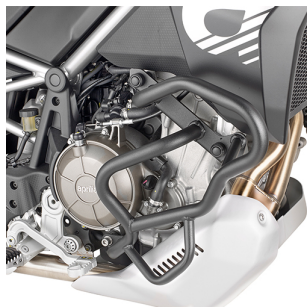

GIVI OSŁONA SILNIKA GMOLE APRILIA Tuareg 660 21 2**Cena :****1109,00 zł**Nr katalogowy : **TN6710**Producent : **Givi**Stan magazynowy : **bardzo wysoki**

Średnia ocena :

GIVI OSŁONA SILNIKA GMOLE - APRILIA Tuareg 660 (21 > 22)

Pasuje do:

APRILIA Tuareg 660 (21 > 22)

Dostępne opcje GIVI OSŁONA SILNIKA GMOLE APRILIA Tuareg 660 21 2» **Wybierz opcje z listy:** [GIVI OSŁONA SILNIKA GMOLE - APRILIA Tuareg 660 \(21 > 22\)](#) - niedostępny.