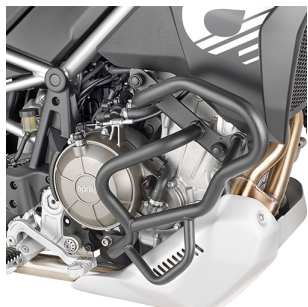

GIVI OSŁONA SILNIKA GMOLE APRILIA Tuareg 660 21 2**Cena :****1109,00 zł**Nr katalogowy : **TN6710**Producent : **Givi**Stan magazynowy : **bardzo wysoki**

Średnia ocena :

GIVI OSŁONA SILNIKA GMOLE - APRILIA Tuareg 660 (21 > 22)

Pasuje do:

APRILIA Tuareg 660 (21 > 22)

Dostępne opcje GIVI OSŁONA SILNIKA GMOLE APRILIA Tuareg 660 21 2» **Wybierz opcje z listy:** [GIVI OSŁONA SILNIKA GMOLE - APRILIA Tuareg 660 \(21 > 22\) - dostępny.](#)