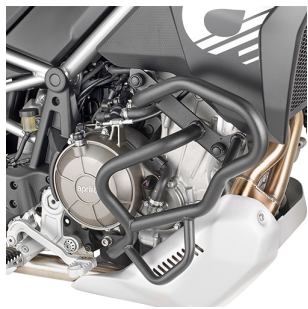

GIVI OSŁONA SILNIKA GMOLE APRILIA Tuareg 660 21 2**Cena :****1109,00 zł**Nr katalogowy : **TN6710**Producent : **Givi**Stan magazynowy : **bardzo wysoki**

Średnia ocena :

GIVI OSŁONA SILNIKA GMOLE - APRILIA Tuareg 660 (21 > 22)

Pasuje do:

APRILIA Tuareg 660 (21 > 22)

Dostępne opcje GIVI OSŁONA SILNIKA GMOLE APRILIA Tuareg 660 21 2

» **Wybierz opcje z listy:** [GIVI OSŁONA SILNIKA GMOLE - APRILIA Tuareg 660 \(21 > 22\) - dostępny.](#)