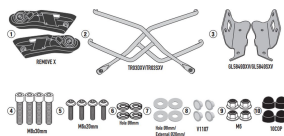

KAPPA STELAŻ POD SAKWY BOCZNE HONDA CB 650 R 21-24**Cena :****589,00 zł**Nr katalogowy : **TR1208K**Producent : **Kappa**Stan magazynowy : **bardzo wysoki**

Średnia ocena :

KAPPA STELAŻ POD TORBY (SAKWY) BOCZNE SZYBKIEGO MONTAŻU REMOVE-X HONDA CB 650 R '21-'24,

Dostępne opcje KAPPA STELAŻ POD SAKWY BOCZNE HONDA CB 650 R 21-24

» **Wybierz opcje z listy:** KAPPA 2024/06 STELAŻ POD TORBY (SAKWY) BOCZNE SZYBKIEGO MONTAŻU REMOVE-X HONDA CB 650 R '21-'24 - ZASTĘPUJE TR1185K - dostępny, KAPPA 2024/06 TUBULAR HOLDER HONDA CB 650 R (2024) - niedostępny.