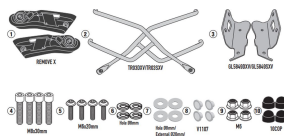

KAPPA STELAŻ POD SAKWY BOCZNE HONDA CB 650 R 21-24**Cena :****589,00 zł**Nr katalogowy : **TR1208K**Producent : **Kappa**Stan magazynowy : **bardzo wysoki**

Średnia ocena :

KAPPA STELAŻ POD TORBY (SAKWY) BOCZNE SZYBKIEGO MONTAŻU REMOVE-X HONDA CB 650 R '21-'24,

Dostępne opcje KAPPA STELAŻ POD SAKWY BOCZNE HONDA CB 650 R 21-24

» **Wybierz opcje z listy:** KAPPA 2024/06 TUBULAR HOLDER HONDA CB 650 R (2024) - niedostępny, KAPPA 2024/06 STELAŻ POD TORBY (SAKWY) BOCZNE SZYBKIEGO MONTAŻU REMOVE-X HONDA CB 650 R '21-'24 - ZASTĘPUJE TR1185K - niedostępny.