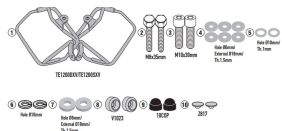

**KAPPA STELAŻ POD SAKWY HONDA CB 750 HORNET '23-'24****Cena :****579,00 zł**Nr katalogowy : **TE1200K**Producent : **Kappa**Stan magazynowy : **bardzo wysoki**

Średnia ocena :

KAPPA STELAŻ POD TORBY (SAKWY) BOCZNE HONDA CB 750 HORNET '23-'24 - RÓWNIEŻ POD KUFRY RA314 EASY LOCK

Pasuje do:

CB 750 Hornet (23 &gt; 24)

**Dostępne opcje KAPPA STELAŻ POD SAKWY HONDA CB 750 HORNET '23-'24**» **Wybierz opcje z listy:** [KAPPA STELAŻ POD TORBY \(SAKWY\) BOCZNE HONDA CB 750 HORNET '23-'24 - RÓWNIEŻ POD KUFRY RA314 EASY LOCK - dostępny.](#)