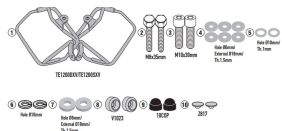

KAPPA STELAŻ POD SAKWY HONDA CB 750 HORNET '23-'24**Cena :****579,00 zł**Nr katalogowy : **TE1200K**Producent : **Kappa**Stan magazynowy : **bardzo wysoki**

Średnia ocena :

KAPPA STELAŻ POD TORBY (SAKWY) BOCZNE HONDA CB 750 HORNET '23-'24 - RÓWNIEŻ POD KUFRY RA314 EASY LOCK

Pasuje do:

CB 750 Hornet (23 > 24)

Dostępne opcje KAPPA STELAŻ POD SAKWY HONDA CB 750 HORNET '23-'24» **Wybierz opcje z listy:** [KAPPA STELAŻ POD TORBY \(SAKWY\) BOCZNE HONDA CB 750 HORNET '23-'24 - RÓWNIEŻ POD KUFRY RA314 EASY LOCK - dostępny.](#)