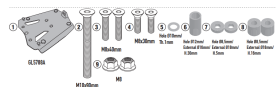

KAPPA STELAŻ KUFRA CENTRALNEGO AL KOVE 510 X '24**Cena :****369,00 zł**Nr katalogowy : **KRA9650**Producent : **Kappa**Stan magazynowy : **bardzo wysoki**

Średnia ocena :

KAPPA STELAŻ KUFRA CENTRALNEGO (ANODOWANE ALUMINIUM) KOVE 510 X '24- ALUMINIOWY MONOKEY

Pasuje do:

KOVE 510 X (24)

Tylne mocowanie z anodowanego aluminium, przeznaczone specjalnie do górnej obudowy MONOKEY®

maksymalne obciążenie 6Kg / nie pozwala na montaż na kufrze zestawu świateł stop i/lub urządzenia do zdalnego otwierania kufra.

Dostępne opcje KAPPA STELAŻ KUFRA CENTRALNEGO AL KOVE 510 X '24

» **Wybierz opcje z listy:** [KAPPA 2024/06 STELAŻ KUFRA CENTRALNEGO \(ANODOWANE ALUMINIUM\) KOVE 510 X '24- ALUMINIOWY MONOKEY - dostępny](#), [KAPPA 2024/06 SPECIFIC RACK KOVE 510X \(2024\) - niedostępny](#).