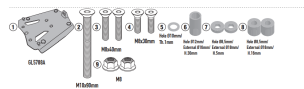

**KAPPA STELAŻ KUFRA CENTRALNEGO AL KOVE 510 X '24****Cena :****369,00 zł**Nr katalogowy : **KRA9650**Producent : **Kappa**Stan magazynowy : **bardzo wysoki**

Średnia ocena :

KAPPA STELAŻ KUFRA CENTRALNEGO (ANODOWANE ALUMINIUM) KOVE 510 X '24- ALUMINIOWY MONOKEY

Pasuje do:

KOVE 510 X (24)

Tylne mocowanie z anodowanego aluminium, przeznaczone specjalnie do górnej obudowy MONOKEY®

maksymalne obciążenie 6Kg / nie pozwala na montaż na kufrze zestawu świateł stop i/lub urządzenia do zdalnego otwierania kufra.