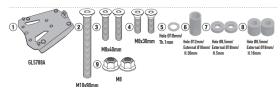

KAPPA STELAŻ KUFRA CENTRALNEGO AL KOVE 510 X '24**Cena :****369,00 zł**Nr katalogowy : **KRA9650**Producent : **Kappa**Stan magazynowy : **bardzo wysoki**

Średnia ocena :

KAPPA STELAŻ KUFRA CENTRALNEGO (ANODOWANE ALUMINIUM) KOVE 510 X '24- ALUMINIOWY MONOKEY

Pasuje do:

KOVE 510 X (24)

Tylne mocowanie z anodowanego aluminium, przeznaczone specjalnie do górnej obudowy MONOKEY®

maksymalne obciążenie 6Kg / nie pozwala na montaż na kufrze zestawu świateł stop i/lub urządzenia do zdalnego otwierania kufra.

Dostępne opcje KAPPA STELAŻ KUFRA CENTRALNEGO AL KOVE 510 X '24**» Wybierz opcje z listy:** [KAPPA 2024/06 STELAŻ KUFRA CENTRALNEGO \(ANODOWANE ALUMINIUM\) KOVE 510 X '24- ALUMINIOWY MONOKEY - dostępny](#), [KAPPA 2024/06 SPECIFIC RACK KOVE 510X \(2024\) - niedostępny](#).