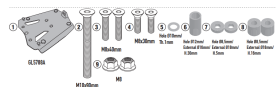

KAPPA STELAŻ KUFRA CENTRALNEGO AL KOVE 510 X '24**Cena :****369,00 zł**Nr katalogowy : **KRA9650**Producent : **Kappa**Stan magazynowy : **bardzo wysoki**

Średnia ocena :

KAPPA STELAŻ KUFRA CENTRALNEGO (ANODOWANE ALUMINIUM) KOVE 510 X '24- ALUMINIOWY MONOKEY

Pasuje do:

KOVE 510 X (24)

Tylne mocowanie z anodowanego aluminium, przeznaczone specjalnie do górnej obudowy MONOKEY®

maksymalne obciążenie 6Kg / nie pozwala na montaż na kufrze zestawu świateł stop i/lub urządzenia do zdalnego otwierania kufra.

Dostępne opcje KAPPA STELAŻ KUFRA CENTRALNEGO AL KOVE 510 X '24**» Wybierz opcje z listy:** [KAPPA 2024/06 STELAŻ KUFRA CENTRALNEGO \(ANODOWANE ALUMINIUM\) KOVE 510 X '24- ALUMINIOWY MONOKEY - dostępny](#), [KAPPA 2024/06 SPECIFIC RACK KOVE 510X \(2024\) - niedostępny](#).