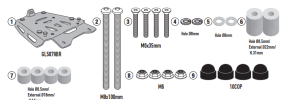

**KAPPA STELAŻ KUFRA CENTRALNEGO VOGÉ VALICO 900 DSX****Cena :****579,00 zł**Nr katalogowy : **KRA9260**Producent : **Kappa**Stan magazynowy : **bardzo wysoki**

Średnia ocena :

KAPPA STELAŻ KUFRA CENTRALNEGO (ANODOWANE ALUMINIUM) VOGÉ VALICO 900 DSX '24- ALUMINIOWY MONOKEY

Pasuje do:

VOGÉ Valico 900 DSX (24)

Tylnie mocowanie z anodowanego aluminium, przeznaczone specjalnie do górnej obudowy MONOKEY®  
maksymalne obciążenie 6Kg / nie pozwala na montaż na kufrze zestawu świateł stop i/lub urządzenia do zdalnego otwierania kufra

**Dostępne opcje KAPPA STELAŻ KUFRA CENTRALNEGO VOGÉ VALICO 900 DSX**

» **Wybierz opcje z listy:** KAPPA 2024/06 STELAŻ KUFRA CENTRALNEGO (ANODOWANE ALUMINIUM) VOGÉ VALICO 900 DSX '24-ALUMINIOWY MONOKEY - dostępny, KAPPA 2024/06 SPECIFIC RACK VOGÉ VALICO 900 DSX (2024) - niedostępny.