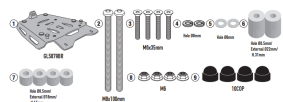

**KAPPA STELAŻ KUFRA CENTRALNEGO VOGÉ VALICO 900 DSX****Cena :****579,00 zł**Nr katalogowy : **KRA9260**Producent : **Kappa**Stan magazynowy : **bardzo wysoki**

Średnia ocena :

KAPPA STELAŻ KUFRA CENTRALNEGO (ANODOWANE ALUMINIUM) VOGÉ VALICO 900 DSX '24- ALUMINIOWY MONOKEY

Pasuje do:

VOGÉ Valico 900 DSX (24)

Tylnie mocowanie z anodowanego aluminium, przeznaczone specjalnie do górnej obudowy MONOKEY®  
maksymalne obciążenie 6Kg / nie pozwala na montaż na kufrze zestawu świateł stop i/lub urządzenia do zdalnego otwierania kufra

**Dostępne opcje KAPPA STELAŻ KUFRA CENTRALNEGO VOGÉ VALICO 900 DSX**

» **Wybierz opcje z listy:** KAPPA 2024/06 STELAŻ KUFRA CENTRALNEGO (ANODOWANE ALUMINIUM) VOGÉ VALICO 900 DSX '24-ALUMINIOWY MONOKEY - dostępny, KAPPA 2024/06 SPECIFIC RACK VOGÉ VALICO 900 DSX (2024) - niedostępny.