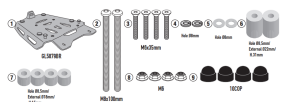

KAPPA STELAŻ KUFRA CENTRALNEGO VOGÉ VALICO 900 DSX**Cena :****579,00 zł**Nr katalogowy : **KRA9260**Producent : **Kappa**Stan magazynowy : **bardzo wysoki**

Średnia ocena :

KAPPA STELAŻ KUFRA CENTRALNEGO (ANODOWANE ALUMINIUM) VOGÉ VALICO 900 DSX '24- ALUMINIOWY MONOKEY

Pasuje do:

VOGÉ Valico 900 DSX (24)

Tylnie mocowanie z anodowanego aluminium, przeznaczone specjalnie do górnej obudowy MONOKEY®
maksymalne obciążenie 6Kg / nie pozwala na montaż na kufrze zestawu świateł stop i/lub urządzenia do zdalnego otwierania kufra

Dostępne opcje KAPPA STELAŻ KUFRA CENTRALNEGO VOGÉ VALICO 900 DSX

» **Wybierz opcje z listy:** KAPPA 2024/06 STELAŻ KUFRA CENTRALNEGO (ANODOWANE ALUMINIUM) VOGÉ VALICO 900 DSX '24-ALUMINIOWY MONOKEY - dostępny, KAPPA 2024/06 SPECIFIC RACK VOGÉ VALICO 900 DSX (2024) - niedostępny.