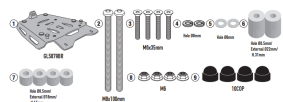

KAPPA STELAŻ KUFRA CENTRALNEGO VOGÉ VALICO 900 DSX**Cena :****579,00 zł**Nr katalogowy : **KRA9260**Producent : **Kappa**Stan magazynowy : **bardzo wysoki**

Średnia ocena :

KAPPA STELAŻ KUFRA CENTRALNEGO (ANODOWANE ALUMINIUM) VOGÉ VALICO 900 DSX '24- ALUMINIOWY MONOKEY

Pasuje do:

VOGÉ Valico 900 DSX (24)

Tylnie mocowanie z anodowanego aluminium, przeznaczone specjalnie do górnej obudowy MONOKEY®
maksymalne obciążenie 6Kg / nie pozwala na montaż na kufrze zestawu świateł stop i/lub urządzenia do zdalnego otwierania kufra

Dostępne opcje KAPPA STELAŻ KUFRA CENTRALNEGO VOGÉ VALICO 900 DSX

» **Wybierz opcje z listy:** KAPPA 2024/06 STELAŻ KUFRA CENTRALNEGO (ANODOWANE ALUMINIUM) VOGÉ VALICO 900 DSX '24-ALUMINIOWY MONOKEY - dostępny, KAPPA 2024/06 SPECIFIC RACK VOGÉ VALICO 900 DSX (2024) - niedostępny.