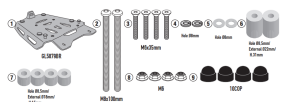

KAPPA STELAŻ KUFRA CENTRALNEGO VOGÉ VALICO 900 DSX**Cena :****579,00 zł**Nr katalogowy : **KRA9260**Producent : **Kappa**Stan magazynowy : **bardzo wysoki**

Średnia ocena :

KAPPA STELAŻ KUFRA CENTRALNEGO (ANODOWANE ALUMINIUM) VOGÉ VALICO 900 DSX '24- ALUMINIOWY MONOKEY

Pasuje do:

VOGÉ Valico 900 DSX (24)

Tyłne mocowanie z anodowanego aluminium, przeznaczone specjalnie do górnej obudowy MONOKEY®
maksymalne obciążenie 6Kg / nie pozwala na montaż na kufrze zestawu świateł stop i/lub urządzenia do zdalnego otwierania kufra

Dostępne opcje KAPPA STELAŻ KUFRA CENTRALNEGO VOGÉ VALICO 900 DSX» **Wybierz opcje z listy:** [KAPPA 2024/06 SPECIFIC RACK VOGÉ VALICO 900 DSX \(2024\)](#) - dostępny.

watermark