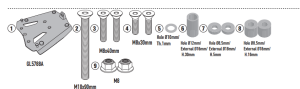

KAPPA STELAŻ KUFRA CENTRALNEGO KOVE 510 X '24-**Cena :****209,00 zł**Nr katalogowy : **KR9650**Producent : **Kappa**Stan magazynowy : **bardzo wysoki**

Średnia ocena :

KAPPA STELAŻ KUFRA CENTRALNEGO KOVE 510 X '24-, (BEZ PŁYTY)

Pasuje do:

KOVE 510 X (24)

Tylnie mocowanie z anodowanego aluminium, przeznaczone specjalnie do górnej obudowy MONOKEY®
maksymalne obciążenie 6Kg / nie pozwala na montaż na walizce zestawu świateł stop i/lub urządzenia do zdalnego otwierania walizki