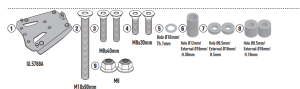

**KAPPA STELAŻ KUFRA CENTRALNEGO KOVE 510 X '24-****Cena :****209,00 zł**Nr katalogowy : **KR9650**Producent : **Kappa**Stan magazynowy : **bardzo wysoki**

Średnia ocena :

KAPPA STELAŻ KUFRA CENTRALNEGO KOVE 510 X '24-, (BEZ PŁYTY)

Pasuje do:

KOVE 510 X (24)

Tylnie mocowanie z anodowanego aluminium, przeznaczone specjalnie do górnej obudowy MONOKEY®  
maksymalne obciążenie 6Kg / nie pozwala na montaż na walizce zestawu świateł stop i/lub urządzenia do zdalnego otwierania walizki

**Dostępne opcje KAPPA STELAŻ KUFRA CENTRALNEGO KOVE 510 X '24-**

» **Wybierz opcje z listy:** KAPPA 2024/06 STELAŻ KUFRA CENTRALNEGO KOVE 510 X '24-, (BEZ PŁYTY) - dostępny, KAPPA 2024/06 SPECIFIC ATTACK KOVE 510X (2024) - niedostępny.