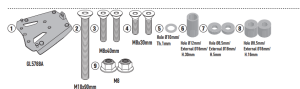

KAPPA STELAŻ KUFRA CENTRALNEGO KOVE 510 X '24-**Cena :****209,00 zł**Nr katalogowy : **KR9650**Producent : **Kappa**Stan magazynowy : **bardzo wysoki**

Średnia ocena :

KAPPA STELAŻ KUFRA CENTRALNEGO KOVE 510 X '24-, (BEZ PŁYTY)

Pasuje do:

KOVE 510 X (24)

Tylnie mocowanie z anodowanego aluminium, przeznaczone specjalnie do górnej obudowy MONOKEY®
maksymalne obciążenie 6Kg / nie pozwala na montaż na walizce zestawu świateł stop i/lub urządzenia do zdalnego otwierania walizki

Dostępne opcje KAPPA STELAŻ KUFRA CENTRALNEGO KOVE 510 X '24-

» **Wybierz opcje z listy:** KAPPA 2024/06 STELAŻ KUFRA CENTRALNEGO KOVE 510 X '24-, (BEZ PŁYTY) - dostępny, KAPPA 2024/06 SPECIFIC ATTACK KOVE 510X (2024) - niedostępny.