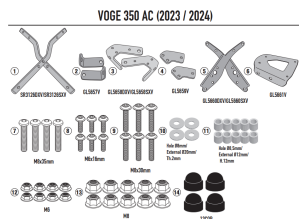

KAPPA STELAŻ KUFRA CENTRALNEGO VOGÉ 350 AC '23-'24**Cena :****579,00 zł**Nr katalogowy : **KR9258**Producent : **Kappa**Stan magazynowy : **bardzo wysoki**

Średnia ocena :

KAPPA STELAŻ KUFRA CENTRALNEGO VOGÉ 350 AC '23-'24 (BEZ PŁYTY)

Pasuje do:

VOGÉ 350 AC (23 > 24)

Specjalne mocowanie tylne do kufra centralnego MONOLOCK®
do połączenia z płytą znajdującą się już w skrzynkach MONOLOCK®**Dostępne opcje KAPPA STELAŻ KUFRA CENTRALNEGO VOGÉ 350 AC '23-'24**» **Wybierz opcje z listy:** KAPPA 2024/06 STELAŻ KUFRA CENTRALNEGO VOGÉ 350 AC '23-'24 (BEZ PŁYTY) - dostępny, KAPPA 2024/06 SPECIFIC ATTACK VOGÉ 350AC (23-24) - niedostępny.