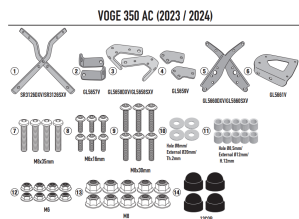

KAPPA STELAŻ KUFRA CENTRALNEGO VOGÉ 350 AC '23-'24**Cena :****619,00 zł**Nr katalogowy : **KR9258**Producent : **Kappa**Stan magazynowy : **bardzo wysoki**

Średnia ocena :

KAPPA STELAŻ KUFRA CENTRALNEGO VOGÉ 350 AC '23-'24 (BEZ PŁYTY)

Pasuje do:

VOGÉ 350 AC (23 > 24)

Specjalne mocowanie tylne do kufra centralnego MONOLOCK®
do połączenia z płytką znajdującą się już w skrzynkach MONOLOCK®**Dostępne opcje KAPPA STELAŻ KUFRA CENTRALNEGO VOGÉ 350 AC '23-'24**» **Wybierz opcje z listy:** [KAPPA 2024/06 SPECIFIC ATTACK VOGÉ 350AC \(23-24\) - dostępny.](#)