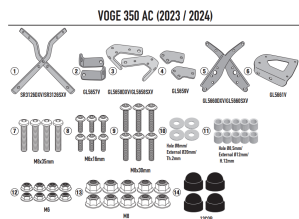

KAPPA STELAŻ KUFRA CENTRALNEGO VOGÉ 350 AC '23-'24**Cena :****619,00 zł**Nr katalogowy : **KR9258**Producent : **Kappa**Stan magazynowy : **bardzo wysoki**

Średnia ocena :

KAPPA STELAŻ KUFRA CENTRALNEGO VOGÉ 350 AC '23-'24 (BEZ PŁYTY)

Pasuje do:

VOGÉ 350 AC (23 > 24)

Specjalne mocowanie tylne do kufra centralnego MONOLOCK®
do połączenia z płytą znajdującą się już w skrzynkach MONOLOCK®**Dostępne opcje KAPPA STELAŻ KUFRA CENTRALNEGO VOGÉ 350 AC '23-'24**» **Wybierz opcje z listy:** KAPPA 2024/06 STELAŻ KUFRA CENTRALNEGO VOGÉ 350 AC '23-'24 (BEZ PŁYTY) - dostępny, KAPPA 2024/06 SPECIFIC ATTACK VOGÉ 350AC (23-24) - niedostępny.