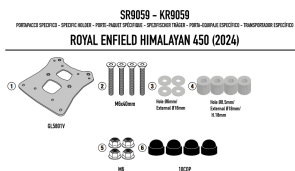

KAPPA STELAŻ KUFRA CENTRALNEGO ROYAL ENFIELD HYMAL

Cena :
229,00 zł

Nr katalogowy : **KR9059**

Producent : **Kappa**

Stan magazynowy : **bardzo wysoki**

Średnia ocena :

KAPPA STELAŻ KUFRA CENTRALNEGO ROYAL ENFIELD HYMALAYAN 450 '24-, (BEZ PŁYTY)

Pasuje do:

ROYAL ENFIELD Himalayan 450 (24)

Specjalne tylne mocowanie do kufra centralnego MONOKEY® lub MONOLOCK®

do połączenia z płytą MONOKEY® KM5, KM7, KM8A, KM8B, KM9A, KM9B lub K636 lub z płytą MONOLOCK® KM5M lub KM6M, lub z płytą znajdującą się już w kufarach głównych MONOLOCK® / w połączeniu z KM8A, KM8B, KM9A i KM9B nie pozwala na montaż zestawu świateł stopu na walizce i/lub urządzenia do zdalnego otwierania walizki

Dostępne opcje KAPPA STELAŻ KUFRA CENTRALNEGO ROYAL ENFIELD HYMAL

» **Wybierz opcje z listy:** [KAPPA 2024/06 STELAŻ KUFRA CENTRALNEGO ROYAL ENFIELD HYMALAYAN 450 '24-, (BEZ PŁYTY) - dostępny](#), [KAPPA 2024/06 SP. ATT. ROYAL ENFIELD HYMALAYAN 450 '24 - niedostępny](#).

watermark