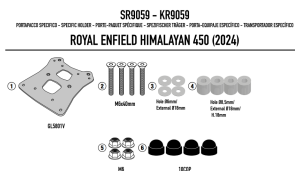

**KAPPA STELAŻ KUFRA CENTRALNEGO ROYAL ENFIELD HYMAL**

**Cena :**  
**229,00 zł**

Nr katalogowy : **KR9059**

Producent : **Kappa**

Stan magazynowy : **bardzo wysoki**

Średnia ocena :

KAPPA STELAŻ KUFRA CENTRALNEGO ROYAL ENFIELD HYMALAYAN 450 '24-, (BEZ PŁYTY)

Pasuje do:

ROYAL ENFIELD Himalayan 450 (24)

Specjalne tylne mocowanie do kufra centralnego MONOKEY® lub MONOLOCK®

do połączenia z płytą MONOKEY® KM5, KM7, KM8A, KM8B, KM9A, KM9B lub K636 lub z płytą MONOLOCK® KM5M lub KM6M, lub z płytą znajdującą się już w kufkach głównych MONOLOCK® / w połączeniu z KM8A, KM8B, KM9A i KM9B nie pozwala na montaż zestawu świateł stopu na walizce i/lub urządzenia do zdalnego otwierania walizki