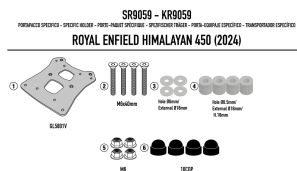

KAPPA STELAŻ KUFRA CENTRALNEGO ROYAL ENFIELD HYMAL

Cena :

229,00 zł

Nr katalogowy : **KR9059**

Producent : **Kappa**

Stan magazynowy : **bardzo wysoki**

Średnia ocena :

KAPPA STELAŻ KUFRA CENTRALNEGO ROYAL ENFIELD HYMALAYAN 450 '24-, (BEZ PŁYTY)

Pasuje do:

ROYAL ENFIELD Himalayan 450 (24)

Specjalne tylne mocowanie do kufra centralnego MONOKEY® lub MONOLOCK®

do połączenia z płytą MONOKEY® KM5, KM7, KM8A, KM8B, KM9A, KM9B lub K636 lub z płytą MONOLOCK® KM5M lub KM6M, lub z płytą znajdującą się już w kufarach głównych MONOLOCK® / w połączeniu z KM8A, KM8B, KM9A i KM9B nie pozwala na montaż zestawu świateł stopu na walizce i/lub urządzenia do zdalnego otwierania walizki

Dostępne opcje KAPPA STELAŻ KUFRA CENTRALNEGO ROYAL ENFIELD HYMAL

» **Wybierz opcje z listy:** [KAPPA 2024/06 STELAŻ KUFRA CENTRALNEGO ROYAL ENFIELD HYMALAYAN 450 '24-, (BEZ PŁYTY) - dostępny](#), [KAPPA 2024/06 SP. ATT. ROYAL ENFIELD HYMALAYAN 450 '24 - niedostępny](#).

watermark