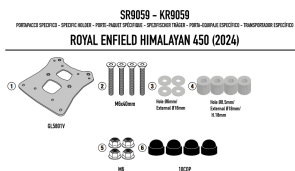

**KAPPA STELAŻ KUFRA CENTRALNEGO ROYAL ENFIELD HYMAL**

**Cena :**  
**229,00 zł**

Nr katalogowy : **KR9059**

Producent : **Kappa**

Stan magazynowy : **bardzo wysoki**

Średnia ocena :

KAPPA STELAŻ KUFRA CENTRALNEGO ROYAL ENFIELD HYMALAYAN 450 '24-, (BEZ PŁYTY)

Pasuje do:

ROYAL ENFIELD Himalayan 450 (24)

Specjalne tylne mocowanie do kufra centralnego MONOKEY® lub MONOLOCK®

do połączenia z płytą MONOKEY® KM5, KM7, KM8A, KM8B, KM9A, KM9B lub K636 lub z płytą MONOLOCK® KM5M lub KM6M, lub z płytą znajdującą się już w kufarach głównych MONOLOCK® / w połączeniu z KM8A, KM8B, KM9A i KM9B nie pozwala na montaż zestawu świateł stopu na walizce i/lub urządzenia do zdalnego otwierania walizki