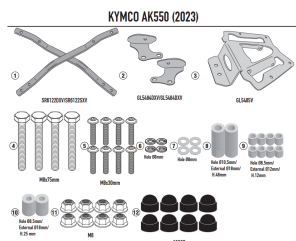

KAPPA STELAŻ KUFRA CENTRALNEGO KYMCO AK 550 PREMIU**Cena :****579,00 zł**Nr katalogowy : **KR6122**Producent : **Kappa**Stan magazynowy : **bardzo wysoki**

Średnia ocena :

KAPPA STELAŻ KUFRA CENTRALNEGO KYMCO AK 550 PREMIUM '23-'24 (BEZ PŁYTY)

Pasuje do:

KYMCO AK 550 Premium (23 > 24)

Specjalne tylne mocowanie do kufra centralnego MONOKEY® lub MONOLOCK®

do połączenia z płytą MONOKEY® KM5, KM7, KM8A, KM8B, KM9A, KM9B lub K636 lub z płytą MONOLOCK® KM5M lub KM6M, lub z płytą znajdującą się już w kufarach głównych MONOLOCK® / w połączeniu z KM8A, KM8B, KM9A i KM9B nie pozwala na montaż zestawu świateł stopu na walizce i/lub urządzenia do zdalnego otwierania walizki.

Dostępne opcje KAPPA STELAŻ KUFRA CENTRALNEGO KYMCO AK 550 PREMIU**» Wybierz opcje z listy:** KAPPA 2024/06 STELAŻ KUFRA CENTRALNEGO KYMCO AK 550 PREMIUM '23-'24 (BEZ PŁYTY) - dostępny, KAPPA 2024/06 REAR RACK KYMCO AK 550 (2023) - niedostępny.