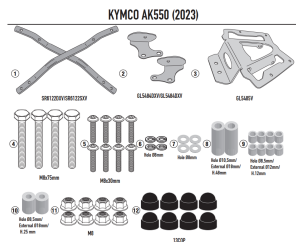

KAPPA STELAŻ KUFRA CENTRALNEGO KYMCO AK 550 PREMIU**Cena :****579,00 zł**Nr katalogowy : **KR6122**Producent : **Kappa**Stan magazynowy : **bardzo wysoki**

Średnia ocena :

KAPPA STELAŻ KUFRA CENTRALNEGO KYMCO AK 550 PREMIUM '23-'24 (BEZ PŁYTY)

Pasuje do:

KYMCO AK 550 Premium (23 > 24)

Specjalne tylne mocowanie do kufra centralnego MONOKEY® lub MONOLOCK®

do połączenia z płytą MONOKEY® KM5, KM7, KM8A, KM8B, KM9A, KM9B lub K636 lub z płytą MONOLOCK® KM5M lub KM6M, lub z płytą znajdującą się już w kufarach głównych MONOLOCK® / w połączeniu z KM8A, KM8B, KM9A i KM9B nie pozwala na montaż zestawu świateł stopu na walizce i/lub urządzenia do zdalnego otwierania walizki.

Dostępne opcje KAPPA STELAŻ KUFRA CENTRALNEGO KYMCO AK 550 PREMIU**> Wybierz opcje z listy:** KAPPA 2024/06 STELAŻ KUFRA CENTRALNEGO KYMCO AK 550 PREMIUM '23-'24 (BEZ PŁYTY) - dostępny, KAPPA 2024/06 REAR RACK KYMCO AK 550 (2023) - niedostępny.