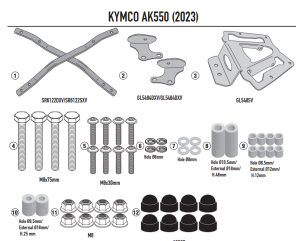

**KAPPA STELAŻ KUFRA CENTRALNEGO KYMCO AK 550 PREMIU****Cena :****579,00 zł**Nr katalogowy : **KR6122**Producent : **Kappa**Stan magazynowy : **bardzo wysoki**

Średnia ocena :

KAPPA STELAŻ KUFRA CENTRALNEGO KYMCO AK 550 PREMIUM '23-'24 (BEZ PŁYTY)

Pasuje do:

KYMCO AK 550 Premium (23 &gt; 24)

Specjalne tylne mocowanie do kufra centralnego MONOKEY® lub MONOLOCK®

do połączenia z płytą MONOKEY® KM5, KM7, KM8A, KM8B, KM9A, KM9B lub K636 lub z płytą MONOLOCK® KM5M lub KM6M, lub z płytą znajdującą się już w kufarach głównych MONOLOCK® / w połączeniu z KM8A, KM8B, KM9A i KM9B pozwala na montaż zestawu świateł stopu na walizce i/lub urządzenia do zdalnego otwierania walizki.

**Dostępne opcje KAPPA STELAŻ KUFRA CENTRALNEGO KYMCO AK 550 PREMIU**» **Wybierz opcje z listy:** KAPPA 2024/06 STELAŻ KUFRA CENTRALNEGO KYMCO AK 550 PREMIUM '23-'24 (BEZ PŁYTY) - dostępny, KAPPA 2024/06 REAR RACK KYMCO AK 550 (2023) - niedostępny.