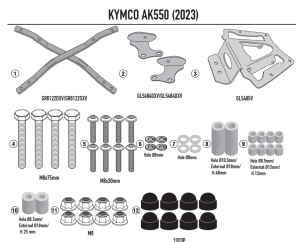

KAPPA STELAŻ KUFRA CENTRALNEGO KYMCO AK 550 PREMIU**Cena :****579,00 zł**Nr katalogowy : **KR6122**Producent : **Kappa**Stan magazynowy : **bardzo wysoki**

Średnia ocena :

KAPPA STELAŻ KUFRA CENTRALNEGO KYMCO AK 550 PREMIUM '23-'24 (BEZ PŁYTY)

Pasuje do:

KYMCO AK 550 Premium (23 > 24)

Specjalne tylne mocowanie do kufra centralnego MONOKEY® lub MONOLOCK®

do połączenia z płytą MONOKEY® KM5, KM7, KM8A, KM8B, KM9A, KM9B lub K636 lub z płytą MONOLOCK® KM5M lub KM6M, lub z płytą znajdującą się już w kufarach głównych MONOLOCK® / w połączeniu z KM8A, KM8B, KM9A i KM9B nie pozwala na montaż zestawu świateł stopu na walizce i/lub urządzenia do zdalnego otwierania walizki.

Dostępne opcje KAPPA STELAŻ KUFRA CENTRALNEGO KYMCO AK 550 PREMIU» **Wybierz opcje z listy:** KAPPA 2024/06 STELAŻ KUFRA CENTRALNEGO KYMCO AK 550 PREMIUM '23-'24 (BEZ PŁYTY) - dostępny, KAPPA 2024/06 REAR RACK KYMCO AK 550 (2023) - niedostępny.