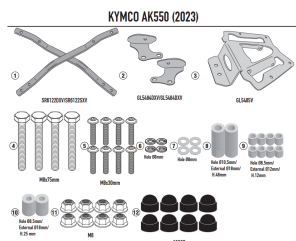

KAPPA STELAŻ KUFRA CENTRALNEGO KYMCO AK 550 PREMIU**Cena :****579,00 zł**Nr katalogowy : **KR6122**Producent : **Kappa**Stan magazynowy : **bardzo wysoki**

Średnia ocena :

KAPPA STELAŻ KUFRA CENTRALNEGO KYMCO AK 550 PREMIUM '23-'24 (BEZ PŁYTY)

Pasuje do:

KYMCO AK 550 Premium (23 > 24)

Specjalne tylne mocowanie do kufra centralnego MONOKEY® lub MONOLOCK®

do połączenia z płytą MONOKEY® KM5, KM7, KM8A, KM8B, KM9A, KM9B lub K636 lub z płytą MONOLOCK® KM5M lub KM6M, lub z płytą znajdującą się już w kufрах głównych MONOLOCK® / w połączeniu z KM8A, KM8B, KM9A i KM9B pozwala na montaż zestawu świateł stopu na walizce i/lub urządzenia do zdalnego otwierania walizki.

Dostępne opcje KAPPA STELAŻ KUFRA CENTRALNEGO KYMCO AK 550 PREMIU» **Wybierz opcje z listy:** [KAPPA 2024/06 REAR RACK KYMCO AK 550 \(2023\) - dostępny.](#)

Watermark