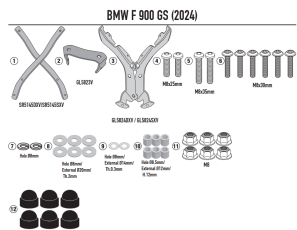

KAPPA STELAŻ KUFRA CENTRALNEGO BMW F 900 GS '24-**Cena :****519,00 zł**Nr katalogowy : **KR5145**Producent : **Kappa**Stan magazynowy : **bardzo wysoki**

Średnia ocena :

KAPPA STELAŻ KUFRA CENTRALNEGO BMW F 900 GS '24-, (BEZ PŁYTY)

Pasuje do:

BMW F 900 GS (24)

Specjalne mocowanie tylne do kufra centralnego MONOKEY®

do łączenia z płytą MONOKEY®, KM8A, KM8B, KM9A, KM9B / kombinacja z KM8A, KM8B, KM9A i KM9B nie pozwala na montaż na walizce zestawu światła stop i/lub urządzenia do zdalnego otwierania walizka

Dostępne opcje KAPPA STELAŻ KUFRA CENTRALNEGO BMW F 900 GS '24-» **Wybierz opcje z listy:** [KAPPA 2024/06 SPECIFIC ATTACK BMW F 900 GS \(2024\) - dostępny.](#)

watermark