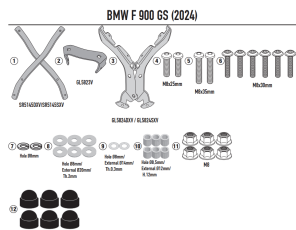

KAPPA STELAŻ KUFRA CENTRALNEGO BMW F 900 GS '24-**Cena :****519,00 zł**Nr katalogowy : **KR5145**Producent : **Kappa**Stan magazynowy : **bardzo wysoki**

Średnia ocena :

KAPPA STELAŻ KUFRA CENTRALNEGO BMW F 900 GS '24-, (BEZ PŁYTY)

Pasuje do:

BMW F 900 GS (24)

Specjalne mocowanie tylne do kufra centralnego MONOKEY®

do łączenia z płytą MONOKEY®, KM8A, KM8B, KM9A, KM9B / kombinacja z KM8A, KM8B, KM9A i KM9B nie pozwala na montaż na walizce zestawu światła stop i/lub urządzenia do zdalnego otwierania walizka

Dostępne opcje KAPPA STELAŻ KUFRA CENTRALNEGO BMW F 900 GS '24-» **Wybierz opcje z listy:** [KAPPA 2024/06 STELAŻ KUFRA CENTRALNEGO BMW F 900 GS '24-, \(BEZ PŁYTY\)](#) - dostępny, [KAPPA 2024/06 SPECIFIC ATTACK BMW F 900 GS \(2024\)](#) - niedostępny.