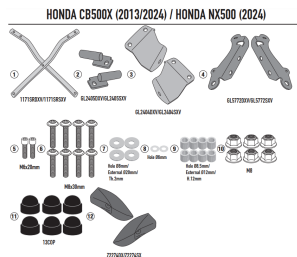

KAPPA STELAŻ KUFRA CENTRALNEGO MONOLOCK HONDA CB 5**Cena :****379,00 zł**Nr katalogowy : **KR1171**Producent : **Kappa**Stan magazynowy : **bardzo wysoki**

Średnia ocena :

KAPPA STELAŻ KUFRA CENTRALNEGO MONOLOCK LUB MONOKEY HONDA CB 500 X '13-'23, NX 500 '24, (BEZ PŁYTY)

Pasuje do:

HONDA CB 500 X (13 > 18)

HONDA CB 500 X (19 > 23)

HONDA NX 500 (24)

Specjalne tylne mocowanie do kufra centralnego MONOKEY® lub MONOLOCK®

maksymalne obciążenie 6 Kg / do połączenia z płytą MONOKEY® KM5, KM7, KM8A, KM8B, KM9A, KM9B lub z płytą MONOLOCK® KM5M lub KM6M, lub z płytą znajdującą się już w kufrach głównych MONOLOCK® / w połączeniu z KM8A, KM8B, KM9A i KM9B nie pozwala na montaż zestawu świateł stopu na walizce i/lub urządzenia do zdalnego otwierania walizki

Dostępne opcje KAPPA STELAŻ KUFRA CENTRALNEGO MONOLOCK HONDA CB 5

» **Wybierz opcje z listy:** KAPPA 2024/05 STELAŻ KUFRA CENTRALNEGO HONDA CB 500 X '13-'23, NX 500 '24, (BEZ PŁYTY) - ZASTĘPUJE KZ1121 - dostępny, KAPPA 2024/05 STELAŻ KUFRA CENTRALNEGO MONOLOCK LUB MONOKEY HONDA CB 500 X '13-'23, NX 500 '24, (BEZ PŁYTY) - niedostępny.