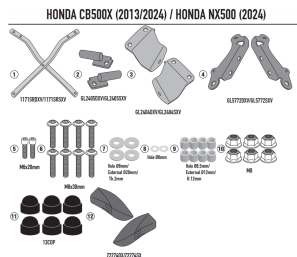

KAPPA STELAŻ KUFRA CENTRALNEGO MONOLOCK HONDA CB 5**Cena :****379,00 zł**Nr katalogowy : **KR1171**Producent : **Kappa**Stan magazynowy : **bardzo wysoki**

Średnia ocena :

KAPPA STELAŻ KUFRA CENTRALNEGO MONOLOCK LUB MONOKEY HONDA CB 500 X '13-'23, NX 500 '24, (BEZ PŁYTY)

Pasuje do:

HONDA CB 500 X (13 > 18)

HONDA CB 500 X (19 > 23)

HONDA NX 500 (24)

Specjalne tylne mocowanie do kufra centralnego MONOKEY® lub MONOLOCK®

maksymalne obciążenie 6 Kg / do połączenia z płytą MONOKEY® KM5, KM7, KM8A, KM8B, KM9A, KM9B lub z płytą MONOLOCK® KM5M lub KM6M, lub z płytą znajdującą się już w kufrach głównych MONOLOCK® / w połączeniu z KM8A, KM8B, KM9A i KM9B nie pozwala na montaż zestawu świateł stopu na walizce i/lub urządzenia do zdalnego otwierania walizki

Dostępne opcje KAPPA STELAŻ KUFRA CENTRALNEGO MONOLOCK HONDA CB 5» **Wybierz opcje z listy:** [KAPPA 2024/05 STELAŻ KUFRA CENTRALNEGO MONOLOCK LUB MONOKEY HONDA CB 500 X '13-'23, NX 500 '24, \(BEZ PŁYTY\) - dostępny.](#)