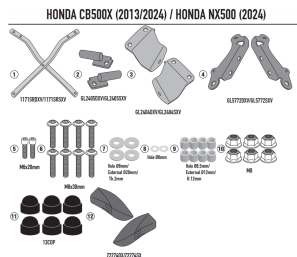

**KAPPA STELAŻ KUFRA CENTRALNEGO MONOLOCK HONDA CB 5****Cena :****379,00 zł**Nr katalogowy : **KR1171**Producent : **Kappa**Stan magazynowy : **bardzo wysoki**

Średnia ocena :

KAPPA STELAŻ KUFRA CENTRALNEGO MONOLOCK LUB MONOKEY HONDA CB 500 X '13-'23, NX 500 '24, (BEZ PŁYTY)

Pasuje do:

HONDA CB 500 X (13 &gt; 18)

HONDA CB 500 X (19 &gt; 23)

HONDA NX 500 (24)

Specjalne tylne mocowanie do kufra centralnego MONOKEY® lub MONOLOCK®

maksymalne obciążenie 6 Kg / do połączenia z płytą MONOKEY® KM5, KM7, KM8A, KM8B, KM9A, KM9B lub z płytą MONOLOCK® KM5M lub KM6M, lub z płytą znajdującą się już w kufrach głównych MONOLOCK® / w połączeniu z KM8A, KM8B, KM9A i KM9B nie pozwala na montaż zestawu świateł stopu na walizce i/lub urządzenia do zdalnego otwierania walizki

**Dostępne opcje KAPPA STELAŻ KUFRA CENTRALNEGO MONOLOCK HONDA CB 5**» **Wybierz opcje z listy:** [KAPPA 2024/05 STELAŻ KUFRA CENTRALNEGO MONOLOCK LUB MONOKEY HONDA CB 500 X '13-'23, NX 500 '24, \(BEZ PŁYTY\) - dostępny.](#)