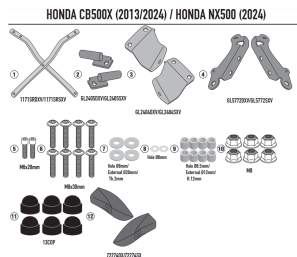

**KAPPA STELAŻ KUFRA CENTRALNEGO MONOLOCK HONDA CB 5****Cena :****379,00 zł**Nr katalogowy : **KR1171**Producent : **Kappa**Stan magazynowy : **bardzo wysoki**

Średnia ocena :

KAPPA STELAŻ KUFRA CENTRALNEGO MONOLOCK LUB MONOKEY HONDA CB 500 X '13-'23, NX 500 '24, (BEZ PŁYTY)

Pasuje do:

HONDA CB 500 X (13 &gt; 18)

HONDA CB 500 X (19 &gt; 23)

HONDA NX 500 (24)

Specjalne tylne mocowanie do kufra centralnego MONOKEY® lub MONOLOCK®

maksymalne obciążenie 6 Kg / do połączenia z płytą MONOKEY® KM5, KM7, KM8A, KM8B, KM9A, KM9B lub z płytą MONOLOCK® KM5M lub KM6M, lub z płytą znajdującą się już w kufrach głównych MONOLOCK® / w połączeniu z KM8A, KM8B, KM9A i KM9B nie pozwala na montaż zestawu świateł stopu na walizce i/lub urządzenia do zdalnego otwierania walizki

**Dostępne opcje KAPPA STELAŻ KUFRA CENTRALNEGO MONOLOCK HONDA CB 5**» **Wybierz opcje z listy:** KAPPA 2024/05 STELAŻ KUFRA CENTRALNEGO HONDA CB 500 X '13-'23, NX 500 '24, (BEZ PŁYTY) - ZASTĘPUJE KZ1121 - dostępny, KAPPA 2024/05 STELAŻ KUFRA CENTRALNEGO MONOLOCK LUB MONOKEY HONDA CB 500 X '13-'23, NX 500 '24, (BEZ PŁYTY) - niedostępny.