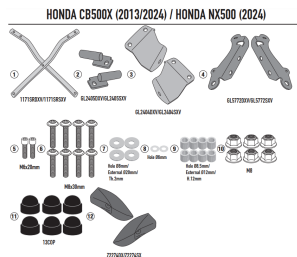

KAPPA STELAŻ KUFRA CENTRALNEGO MONOLOCK HONDA CB 5**Cena :****379,00 zł**Nr katalogowy : **KR1171**Producent : **Kappa**Stan magazynowy : **bardzo wysoki**

Średnia ocena :

KAPPA STELAŻ KUFRA CENTRALNEGO MONOLOCK LUB MONOKEY HONDA CB 500 X '13-'23, NX 500 '24, (BEZ PŁYTY)

Pasuje do:

HONDA CB 500 X (13 > 18)

HONDA CB 500 X (19 > 23)

HONDA NX 500 (24)

Specjalne tylne mocowanie do kufra centralnego MONOKEY® lub MONOLOCK®

maksymalne obciążenie 6 Kg / do połączenia z płytą MONOKEY® KM5, KM7, KM8A, KM8B, KM9A, KM9B lub z płytą MONOLOCK® KM5M lub KM6M, lub z płytą znajdującą się już w kufrach głównych MONOLOCK® / w połączeniu z KM8A, KM8B, KM9A i KM9B nie pozwala na montaż zestawu świateł stopu na walizce i/lub urządzenia do zdalnego otwierania walizki

Dostępne opcje KAPPA STELAŻ KUFRA CENTRALNEGO MONOLOCK HONDA CB 5» **Wybierz opcje z listy:** KAPPA 2024/05 STELAŻ KUFRA CENTRALNEGO HONDA CB 500 X '13-'23, NX 500 '24, (BEZ PŁYTY) - ZASTĘPUJE KZ1121 - dostępny, KAPPA 2024/05 STELAŻ KUFRA CENTRALNEGO MONOLOCK LUB MONOKEY HONDA CB 500 X '13-'23, NX 500 '24, (BEZ PŁYTY) - niedostępny.