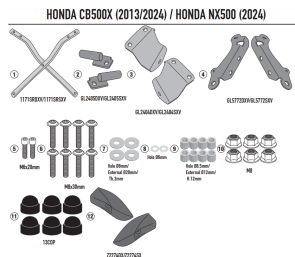

KAPPA STELAŻ KUFRA CENTRALNEGO MONOLOCK HONDA CB 5**Cena :****379,00 zł**Nr katalogowy : **KR1171**Producent : **Kappa**Stan magazynowy : **bardzo wysoki**

Średnia ocena :

KAPPA STELAŻ KUFRA CENTRALNEGO MONOLOCK LUB MONOKEY HONDA CB 500 X '13-'23, NX 500 '24, (BEZ PŁYTY)

Pasuje do:

HONDA CB 500 X (13 > 18)

HONDA CB 500 X (19 > 23)

HONDA NX 500 (24)

Specjalne tylne mocowanie do kufra centralnego MONOKEY® lub MONOLOCK®

maksymalne obciążenie 6 Kg / do połączenia z płytą MONOKEY® KM5, KM7, KM8A, KM8B, KM9A, KM9B lub z płytą MONOLOCK® KM5M lub KM6M, lub z płytą znajdującą się już w kufrach głównych MONOLOCK® / w połączeniu z KM8A, KM8B, KM9A i KM9B nie pozwala na montaż zestawu świateł stopu na walizce i/lub urządzenia do zdalnego otwierania walizki

Dostępne opcje KAPPA STELAŻ KUFRA CENTRALNEGO MONOLOCK HONDA CB 5» **Wybierz opcje z listy:** KAPPA 2024/05 STELAŻ KUFRA CENTRALNEGO MONOLOCK LUB MONOKEY HONDA CB 500 X '13-'23, NX 500 '24, (BEZ PŁYTY) - niedostępny, KAPPA 2024/05 STELAŻ KUFRA CENTRALNEGO HONDA CB 500 X '13-'23, NX 500 '24, (BEZ PŁYTY) - ZASTĘPUJE KZ1121 - niedostępny.