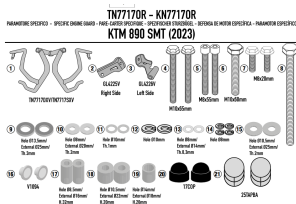

KAPPA GMOLE OSŁONY SILNIKA KTM 890 SMT '23 POMARAŃ

Cena :
869,00 zł

Nr katalogowy : **KN77170R**

Producent : **Kappa**

Stan magazynowy : **bardzo wysoki**

Średnia ocena :

KAPPA GMOLE OSŁONY SILNIKA KTM 890 SMT '23-, POMARAŃCZOWE

Pasuje do:
KTM 890 SMT (23)

Specjalna rurowa osłona silnika, pomarańczowa
średnica rury 25 mm / zalecamy zlecić montaż wykwalifikowanemu mechanikowi

Dostępne opcje KAPPA GMOLE OSŁONY SILNIKA KTM 890 SMT '23 POMARAŃ

» **Wybierz opcje z listy:** KAPPA 2024/01 GMOLE OSŁONY SILNIKA KTM 890 SMT '23-, POMARAŃCZOWE - dostępny, KAPPA 2024/01 NEW - niedostępny.

Watermark