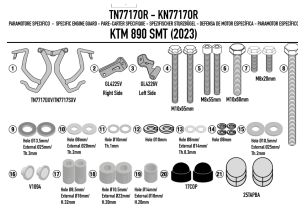

KAPPA GMOLE OSŁONY SILNIKA KTM 890 SMT '23 POMARAŃ**Cena :****869,00 zł**Nr katalogowy : **KN77170R**Producent : **Kappa**Stan magazynowy : **bardzo wysoki**

Średnia ocena :

KAPPA GMOLE OSŁONY SILNIKA KTM 890 SMT '23-, POMARAŃCZOWE

Pasuje do:

KTM 890 SMT (23)

Specjalna rurowa osłona silnika, pomarańczowa

średnica rury 25 mm / zalecamy zlecić montaż wykwalifikowanemu mechanikowi

Dostępne opcje KAPPA GMOLE OSŁONY SILNIKA KTM 890 SMT '23 POMARAŃ» **Wybierz opcje z listy:** KAPPA 2024/01 GMOLE OSŁONY SILNIKA KTM 890 SMT '23-, POMARAŃCZOWE - dostępny, KAPPA 2024/01 NEW - niedostępny.