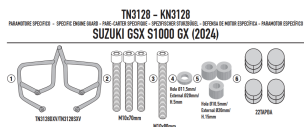

KAPPA GMOLE OSŁONY SILNIKA SUZUKI GSX S 1000 GX 24

Cena :

699,00 zł

Nr katalogowy : **KN3128**

Producent : **Kappa**

Stan magazynowy : **bardzo wysoki**

Średnia ocena :

KAPPA GMOLE OSŁONY SILNIKA SUZUKI GSX S 1000 GX '24-, CZARNE

Pasuje do:

SUZUKI GSX S 1000 GX (24)

Specjalna rurowa osłona silnika, czarna

średnica rury 25 mm / zalecamy zlecić montaż wykwalifikowanemu mechanikowi

Dostępne opcje KAPPA GMOLE OSŁONY SILNIKA SUZUKI GSX S 1000 GX 24

» **Wybierz opcje z listy:** [KAPPA 2024/06 ENGINE GUARD SUZUKI GSX S1000GX (2024)](#) - dostępny.

Watermark