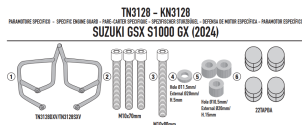

KAPPA GMOLE OSŁONY SILNIKA SUZUKI GSX S 1000 GX 24

Cena :

699,00 zł

Nr katalogowy : **KN3128**

Producent : **Kappa**

Stan magazynowy : **bardzo wysoki**

Średnia ocena :

KAPPA GMOLE OSŁONY SILNIKA SUZUKI GSX S 1000 GX '24-, CZARNE

Pasuje do:

SUZUKI GSX S 1000 GX (24)

Specjalna rurowa osłona silnika, czarna

średnica rury 25 mm / zalecamy zlecić montaż wykwalifikowanemu mechanikowi

Dostępne opcje KAPPA GMOLE OSŁONY SILNIKA SUZUKI GSX S 1000 GX 24

» **Wybierz opcje z listy:** KAPPA 2024/06 ENGINE GUARD SUZUKI GSX S1000GX (2024) - niedostępny, KAPPA 2024/06 GMOLE OSŁONY SILNIKA SUZUKI GSX S 1000 GX '24-, CZARNE - niedostępny.

Watermark