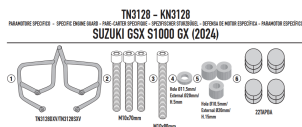

KAPPA GMOLE OSŁONY SILNIKA SUZUKI GSX S 1000 GX 24

Cena :

699,00 zł

Nr katalogowy : **KN3128**

Producent : **Kappa**

Stan magazynowy : **bardzo wysoki**

Średnia ocena :

KAPPA GMOLE OSŁONY SILNIKA SUZUKI GSX S 1000 GX '24-, CZARNE

Pasuje do:

SUZUKI GSX S 1000 GX (24)

Specjalna rurowa osłona silnika, czarna

średnica rury 25 mm / zalecamy zlecić montaż wykwalifikowanemu mechanikowi

Dostępne opcje KAPPA GMOLE OSŁONY SILNIKA SUZUKI GSX S 1000 GX 24

» Wybierz opcje z listy: KAPPA 2024/06 GMOLE OSŁONY SILNIKA SUZUKI GSX S 1000 GX '24-, CZARNE - dostępny, KAPPA 2024/06 ENGINE GUARD SUZUKI GSX S1000GX (2024) - niedostępny.

Watermark