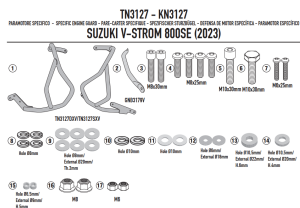

**KAPPA GMOLE OSŁONY SILNIKA SUZUKI V-STROM 800SE 23****Cena :****749,00 zł**Nr katalogowy : **KN3127**Producent : **Kappa**Stan magazynowy : **bardzo wysoki**

Średnia ocena :

KAPPA GMOLE OSŁONY SILNIKA SUZUKI V-STROM 800SE '23-, CZARNE

Pasuje do:

SUZUKI V-Strom 800SE (23)

Specjalna rurowa osłona silnika, czarna

średnica rury 25 mm / zalecamy zlecić montaż wykwalifikowanemu mechanikowi

**Dostępne opcje KAPPA GMOLE OSŁONY SILNIKA SUZUKI V-STROM 800SE 23**» **Wybierz opcje z listy:** [KAPPA 2024/04 GMOLE OSŁONY SILNIKA SUZUKI V-STROM 800SE '23-, CZARNE - dostępny.](#)