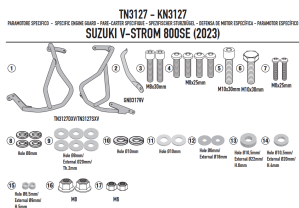

KAPPA GMOLE OSŁONY SILNIKA SUZUKI V-STROM 800SE 23**Cena :****849,00 zł**Nr katalogowy : **KN3127**Producent : **Kappa**Stan magazynowy : **bardzo wysoki**

Średnia ocena :

KAPPA GMOLE OSŁONY SILNIKA SUZUKI V-STROM 800SE '23-, CZARNE

Pasuje do:

SUZUKI V-Strom 800SE (23)

Specjalna rurowa osłona silnika, czarna

średnica rury 25 mm / zalecamy zlecić montaż wykwalifikowanemu mechanikowi

Dostępne opcje KAPPA GMOLE OSŁONY SILNIKA SUZUKI V-STROM 800SE 23» **Wybierz opcje z listy:** [KAPPA 2024/04 GMOLE OSŁONY SILNIKA SUZUKI V-STROM 800SE '23-, CZARNE - dostępny.](#)