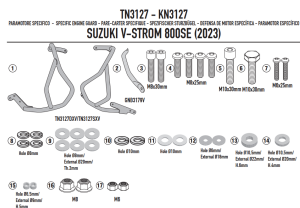

**KAPPA GMOLE OSŁONY SILNIKA SUZUKI V-STROM 800SE 23****Cena :****749,00 zł**Nr katalogowy : **KN3127**Producent : **Kappa**Stan magazynowy : **bardzo wysoki**

Średnia ocena :

KAPPA GMOLE OSŁONY SILNIKA SUZUKI V-STROM 800SE '23-, CZARNE

Pasuje do:

SUZUKI V-Strom 800SE (23)

Specjalna rurowa osłona silnika, czarna

średnica rury 25 mm / zalecamy zlecić montaż wykwalifikowanemu mechanikowi

**Dostępne opcje KAPPA GMOLE OSŁONY SILNIKA SUZUKI V-STROM 800SE 23**

» **Wybierz opcje z listy:** [KAPPA 2024/04 GMOLE OSŁONY SILNIKA SUZUKI V-STROM 800SE '23-, CZARNE - dostępny](#), [KAPPA GMOLE OSŁONY SILNIKA SUZUKI V-STROM 800SE '23-'25, CZARNE - drobne rysy - dostępny](#).