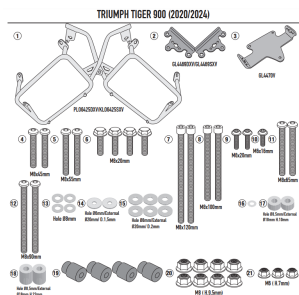

KAPPA STELAŻ KUFRÓW BOCZNYCH MONOKEY CAM SIDE TRIU**Cena :****1149,00 zł**Nr katalogowy : **KLO6425CAM**Producent : **Kappa**Stan magazynowy : **bardzo wysoki**

Średnia ocena :

KAPPA STELAŻ KUFRÓW BOCZNYCH MONOKEY CAM SIDE TRIUMPH TIGER 900 '20-'24, - POD KUFRY KFR K'FORCE ALU

Pasuje do:

TRIUMPH Tiger 900 (20 > 23)

TRIUMPH Tiger 900 (24)

Specjalny uchwyt boczny KL ONE-FIT skonfigurowany dla kufrów MONOKEY® CAM-SIDE

Rurka o średnicy 18 mm / do połączenia z 01RKITK w celu przekształcenia w szybko wyjmowany uchwyt na walizkę

Dostępne opcje KAPPA STELAŻ KUFRÓW BOCZNYCH MONOKEY CAM SIDE TRIU

» **Wybierz opcje z listy:** [KAPPA 2024/04 STELAŻ KUFRÓW BOCZNYCH MONOKEY CAM SIDE TRIUMPH TIGER 900 '20-'24, - POD KUFRY KFR K'FORCE ALU - dostępny.](#)