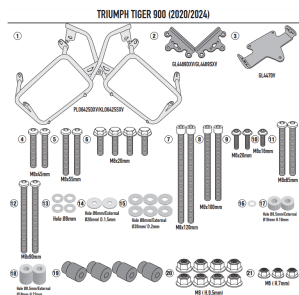

KAPPA STELAŻ KUFRÓW BOCZNYCH MONOKEY CAM SIDE TRIU**Cena :****1149,00 zł**Nr katalogowy : **KLO6425CAM**Producent : **Kappa**Stan magazynowy : **bardzo wysoki**

Średnia ocena :

KAPPA STELAŻ KUFRÓW BOCZNYCH MONOKEY CAM SIDE TRIUMPH TIGER 900 '20-'24, - POD KUFRY KFR K'FORCE ALU

Pasuje do:

TRIUMPH Tiger 900 (20 > 23)

TRIUMPH Tiger 900 (24)

Specjalny uchwyt boczny KL ONE-FIT skonfigurowany dla kufrów MONOKEY® CAM-SIDE

Rurka o średnicy 18 mm / do połączenia z 01RKITK w celu przekształcenia w szybko wyjmowany uchwyt na walizkę

Dostępne opcje KAPPA STELAŻ KUFRÓW BOCZNYCH MONOKEY CAM SIDE TRIU

» **Wybierz opcje z listy:** [KAPPA 2024/04 STELAŻ KUFRÓW BOCZNYCH MONOKEY CAM SIDE TRIUMPH TIGER 900 '20-'24, - POD KUFRY KFR K'FORCE ALU](#) - dostępny.