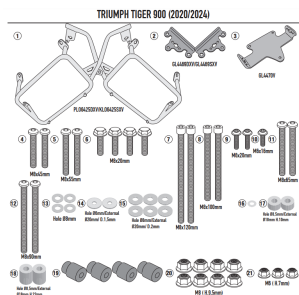

**KAPPA STELAŻ KUFRÓW BOCZNYCH MONOKEY CAM SIDE TRIU****Cena :****1149,00 zł**Nr katalogowy : **KLO6425CAM**Producent : **Kappa**Stan magazynowy : **bardzo wysoki**

Średnia ocena :

KAPPA STELAŻ KUFRÓW BOCZNYCH MONOKEY CAM SIDE TRIUMPH TIGER 900 '20-'24, - POD KUFRY KFR K'FORCE ALU

Pasuje do:

TRIUMPH Tiger 900 (20 &gt; 23)

TRIUMPH Tiger 900 (24)

Specjalny uchwyt boczny KL ONE-FIT skonfigurowany dla kufrów MONOKEY® CAM-SIDE

Rurka o średnicy 18 mm / do połączenia z 01RKITK w celu przekształcenia w szybko wyjmowany uchwyt na walizkę

**Dostępne opcje KAPPA STELAŻ KUFRÓW BOCZNYCH MONOKEY CAM SIDE TRIU**

» **Wybierz opcje z listy:** [KAPPA 2024/04 STELAŻ KUFRÓW BOCZNYCH MONOKEY CAM SIDE TRIUMPH TIGER 900 '20-'24, - POD KUFRY KFR K'FORCE ALU](#) - dostępny.