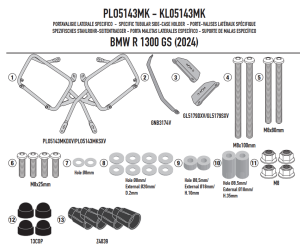

KAPPA STELAŻ KUFRÓW BOCZNYCH MONOKEY BMW R 1300 GS**Cena :****1089,00 zł**Nr katalogowy : **KLO5143MK**Producent : **Kappa**Stan magazynowy : **bardzo wysoki**

Średnia ocena :

KAPPA STELAŻ KUFRÓW BOCZNYCH MONOKEY BMW R 1300 GS '24-, - RÓWNIEŻ POD KUFRY MONOKEY RETRO-FIT K-VENTURE ALU ORAZ K'MISSION ALU

Pasuje do:

BMW R 1300 GS (24)

Specjalny uchwyt boczny KL ONE-FIT skonfigurowany do etui MONOKEY®

Można go również zamontować w obecności systemu mocowania oryginalnych kufrów bocznych / rura o średnicy 18 mm / w połączeniu z 13RKITK w celu przekształcenia w uchwyt na sakwy do szybkiego demontażu

Dostępne opcje KAPPA STELAŻ KUFRÓW BOCZNYCH MONOKEY BMW R 1300 GS

» **Wybierz opcje z listy:** [KAPPA 2024/04 STELAŻ KUFRÓW BOCZNYCH MONOKEY BMW R 1300 GS '24-, - RÓWNIEŻ POD KUFRY MONOKEY RETRO-FIT K-VENTURE ALU ORAZ K'MISSION ALU - dostępny.](#)