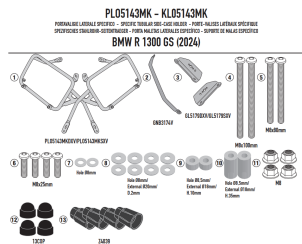

**KAPPA STELAŻ KUFRÓW BOCZNYCH MONOKEY BMW R 1300 GS****Cena :****1089,00 zł**Nr katalogowy : **KLO5143MK**Producent : **Kappa**Stan magazynowy : **bardzo wysoki**

Średnia ocena :

KAPPA STELAŻ KUFRÓW BOCZNYCH MONOKEY BMW R 1300 GS '24-, - RÓWNIEŻ POD KUFRY MONOKEY RETRO-FIT K-VENTURE ALU ORAZ K'MISSION ALU

Pasuje do:

BMW R 1300 GS (24)

Specjalny uchwyt boczny KL ONE-FIT skonfigurowany do etui MONOKEY®

Można go również zamontować w obecności systemu mocowania oryginalnych kufry bocznych / rura o średnicy 18 mm / w połączeniu z 13RKITK w celu przekształcenia w uchwyt na sakwy do szybkiego demontażu

**Dostępne opcje KAPPA STELAŻ KUFRÓW BOCZNYCH MONOKEY BMW R 1300 GS**

» **Wybierz opcje z listy:** [KAPPA 2024/04 STELAŻ KUFRÓW BOCZNYCH MONOKEY BMW R 1300 GS '24-, - RÓWNIEŻ POD KUFRY MONOKEY RETRO-FIT K-VENTURE ALU ORAZ K'MISSION ALU - dostępny.](#)