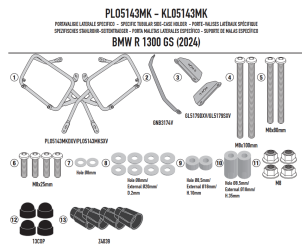

**KAPPA STELAŻ KUFRÓW BOCZNYCH MONOKEY BMW R 1300 GS****Cena :****1089,00 zł**Nr katalogowy : **KLO5143MK**Producent : **Kappa**Stan magazynowy : **bardzo wysoki**

Średnia ocena :

KAPPA STELAŻ KUFRÓW BOCZNYCH MONOKEY BMW R 1300 GS '24-, - RÓWNIEŻ POD KUFRY MONOKEY RETRO-FIT K-VENTURE ALU ORAZ K'MISSION ALU

Pasuje do:

BMW R 1300 GS (24)

Specjalny uchwyt boczny KL ONE-FIT skonfigurowany do etui MONOKEY®

Można go również zamontować w obecności systemu mocowania oryginalnych kufrów bocznych / rura o średnicy 18 mm / w połączeniu z 13RKITK w celu przekształcenia w uchwyt na sakwy do szybkiego demontażu

**Dostępne opcje KAPPA STELAŻ KUFRÓW BOCZNYCH MONOKEY BMW R 1300 GS**» **Wybierz opcje z listy:** [KAPPA 2024/04 STELAŻ KUFRÓW BOCZNYCH MONOKEY BMW R 1300 GS '24-, - RÓWNIEŻ POD KUFRY MONOKEY RETRO-FIT K-VENTURE ALU ORAZ K'MISSION ALU - dostępny.](#)