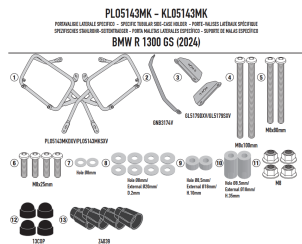

KAPPA STELAŻ KUFRÓW BOCZNYCH MONOKEY BMW R 1300 GS**Cena :****1089,00 zł**Nr katalogowy : **KLO5143MK**Producent : **Kappa**Stan magazynowy : **bardzo wysoki**

Średnia ocena :

KAPPA STELAŻ KUFRÓW BOCZNYCH MONOKEY BMW R 1300 GS '24-, - RÓWNIEŻ POD KUFRY MONOKEY RETRO-FIT K-VENTURE ALU ORAZ K'MISSION ALU

Pasuje do:

BMW R 1300 GS (24)

Specjalny uchwyt boczny KL ONE-FIT skonfigurowany do etui MONOKEY®

Można go również zamontować w obecności systemu mocowania oryginalnych kufry bocznych / rura o średnicy 18 mm / w połączeniu z 13RKITK w celu przekształcenia w uchwyt na sakwy do szybkiego demontażu

Dostępne opcje KAPPA STELAŻ KUFRÓW BOCZNYCH MONOKEY BMW R 1300 GS

» **Wybierz opcje z listy:** [KAPPA 2024/04 STELAŻ KUFRÓW BOCZNYCH MONOKEY BMW R 1300 GS '24-, - RÓWNIEŻ POD KUFRY MONOKEY RETRO-FIT K-VENTURE ALU ORAZ K'MISSION ALU - dostępny.](#)