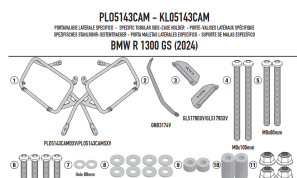

KAPPA STELAŻ KUFRÓW BOCZNYCH MONOKEY CAM SIDE BMW**Cena :****1189,00 zł**Nr katalogowy : **KLO5143CAM**Producent : **Kappa**Stan magazynowy : **bardzo wysoki**

Średnia ocena :

KAPPA STELAŻ KUFRÓW BOCZNYCH MONOKEY CAM SIDE BMW R 1300 GS '24-, - POD KUFRY KFR K'FORCE ALU

Pasuje do:

BMW R 1300 GS (24)

Specjalny uchwyt boczny KL ONE-FIT skonfigurowany dla kufrów MONOKEY® CAM-SIDE

Można go również zamontować w obecności systemu mocowania oryginalnych kufrów bocznych / rura o średnicy 18 mm / w połączeniu z 13RKITK w celu przekształcenia w uchwyt na sakwy do szybkiego demontażu