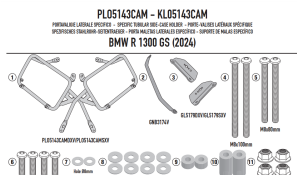

KAPPA STELAŻ KUFRÓW BOCZNYCH MONOKEY CAM SIDE BMW**Cena :****1189,00 zł**Nr katalogowy : **KLO5143CAM**Producent : **Kappa**Stan magazynowy : **bardzo wysoki**

Średnia ocena :

KAPPA STELAŻ KUFRÓW BOCZNYCH MONOKEY CAM SIDE BMW R 1300 GS '24-, - POD KUFRY KFR K'FORCE ALU

Pasuje do:

BMW R 1300 GS (24)

Specjalny uchwyt boczny KL ONE-FIT skonfigurowany dla kufrów MONOKEY® CAM-SIDE

Można go również zamontować w obecności systemu mocowania oryginalnych kufrów bocznych / rura o średnicy 18 mm / w połączeniu z 13RKITK w celu przekształcenia w uchwyt na sakwy do szybkiego demontażu