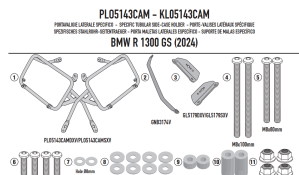

KAPPA STELAŻ KUFRÓW BOCZNYCH MONOKEY CAM SIDE BMW**Cena :****1189,00 zł**Nr katalogowy : **KLO5143CAM**Producent : **Kappa**Stan magazynowy : **bardzo wysoki**

Średnia ocena :

KAPPA STELAŻ KUFRÓW BOCZNYCH MONOKEY CAM SIDE BMW R 1300 GS '24-, - POD KUFRY KFR K'FORCE ALU

Pasuje do:

BMW R 1300 GS (24)

Specjalny uchwyt boczny KL ONE-FIT skonfigurowany dla kufrów MONOKEY® CAM-SIDE

Można go również zamontować w obecności systemu mocowania oryginalnych kufrów bocznych / rura o średnicy 18 mm / w połączeniu z 13RKITK w celu przekształcenia w uchwyt na sakwy do szybkiego demontażu